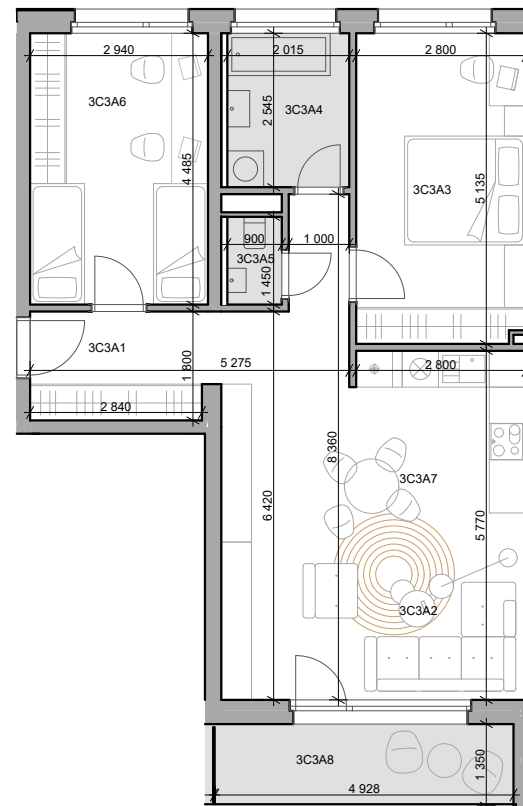

CUKROVAR

3 - izbový byt

3C3A1	Chodba	10,08 m ²
3C3A2	Obývacia izba	15,54 m ²
3C3A3	Izba	14,32 m ²
3C3A4	Kúpeľňa	5,13 m ²
3C3A5	WC	1,31 m ²
3C3A6	Izba	13,19 m ²
3C3A7	Kuchyňa	12,14 m ²
3C3A8	Lodžia	6,82 m ²

označenie bytu	podlažie	plocha interier	plocha exteriér
3C3A	3	71,70 m ²	6,82 m ²

NEO | REALITNÁ
KANCELÁRIA

Dušan Sívák
+421 911 880 988
sivak@neoreal.sk

Pôdorys a rozmiestnenie vnútorného vybavenia bytu sú ilustračné. Uvedené rozmery sú predbežné a nemusia sa zhodovať s realizačným projektom.