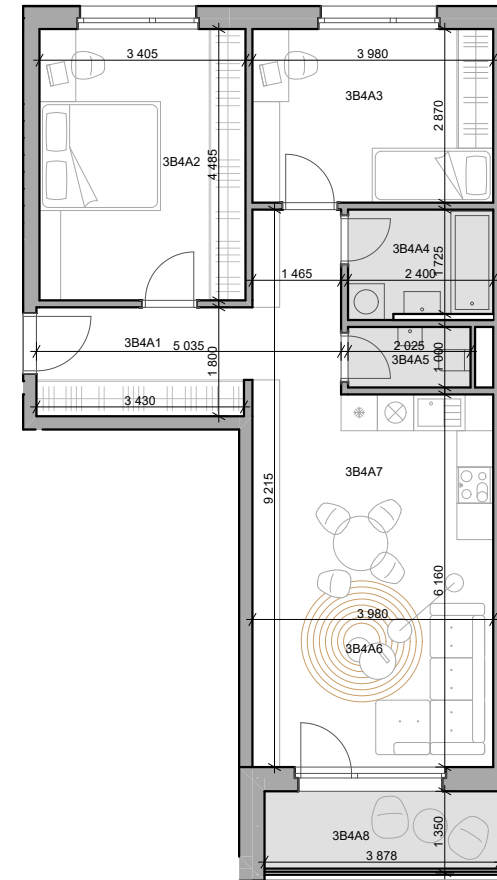

CUKROVAR

3 - izbový byt

3B4A1	Chodba	10,82 m ²
3B4A2	Izba	15,27 m ²
3B4A3	Izba	11,42 m ²
3B4A4	Kúpeľňa	4,21 m ²
3B4A5	WC	2,03 m ²
3B4A6	Obývacia izba	14,96 m ²
3B4A7	Kuchyňa	9,55 m ²
3B4A8	Lodžia	5,37 m ²

označenie bytu	podlažie	plocha interiér	plocha exteriér
3B4A	4	68,26 m ²	5,37 m ²

NEO | REALITNÁ
KANCELÁRIA

Dušan Sívák
+421 911 880 988
sivak@neoreal.sk

Pôdorys a rozmiestnenie vnútorného vybavenia bytu sú ilustračné. Uvedené rozmery sú predbežné a nemusia sa zhodovať s realizačným projektom.