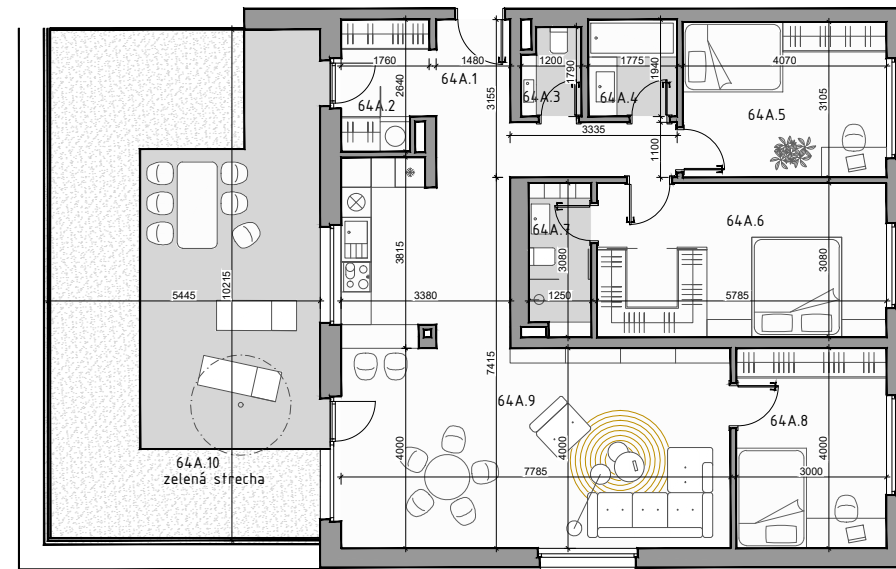

CUKROVAR

označenie bytu	podlažie	plocha interier	plocha exteriér
64A	4	107,66 m ²	56,80 m ²

4 - IZBOVÝ BYT

64A.1	PREDSIEŇ	8,63 m ²
64A.2	ŠATNÍK	4,57 m ²
64A.3	WC	1,98 m ²
64A.4	KÚPEĽŇA	3,44 m ²
64A.5	IZBA	12,64 m ²
64A.6	IZBA	17,82 m ²
64A.7	KÚPEĽŇA	3,73 m ²
64A.8	IZBA	12,00 m ²
64A.9	OBÝVACIA IZBA + KK	42,85 m ²
64A.10	TERASA	56,80 m ²

NEO | REALITNÁ
KANCELÁRIA

Dušan Sivák
+421 911 880 988
sivak@neoreal.sk

Pôdorys a rozmiestnenie vnútorného vybavenia bytu sú ilustračné. Uvedené rozmery sú predbežné a nemusia sa zhodovať s realizačným projektom.