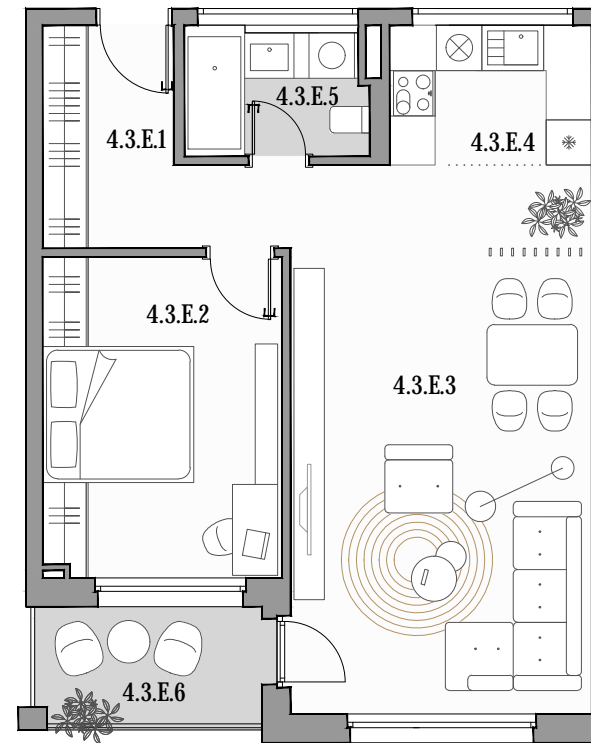

CUKROVAR

2 - IZBOVÝ BYT

4.3.E.1	PREDSIEŇ	6,82 m ²
4.3.E.2	IZBA	13,37 m ²
4.3.E.3	OBÝVACIA ČASŤ	28,89 m ²
4.3.E.4	KUCHYŇA	4,94 m ²
4.3.E.5	KÚPEĽŇA	3,98 m ²
4.3.E.6	LOGGIA	4,85 m ²

označenie bytu	podlažie	plocha interiér	plocha exteriér
4.3.E	3	58,00 m ²	4,85 m ²

0 1 2 5m

NEO | REALITNÁ
KANCELÁRIA

Dušan Sivák
+421 911 880 988
sivak@neoreal.sk

Pôdorys a rozmiestnenie vnútorného vybavenia bytu sú ilustračné. Uvedené rozmery sú predbežné a nemusia sa zhodovať s realizačným projektom.