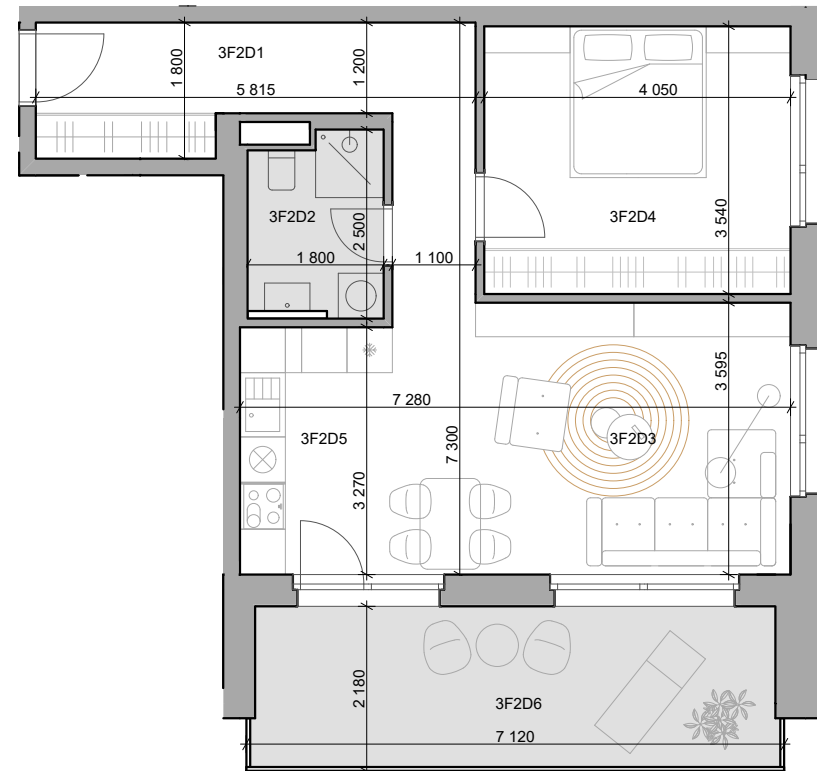

CUKROVAR

2 - izbový byt

3F2D1	Chodba	11,16 m ²
3F2D2	Kúpeľňa	4,15 m ²
3F2D3	Obývacia izba	18,93 m ²
3F2D4	Izba	14,34 m ²
3F2D5	Kuchyňa	6,59 m ²
3F2D6	Lodžia	15,17 m ²

označenie bytu	podlažie	plocha interier	plocha exteriér
3F2D	2	55,16 m ²	15,17 m ²

NEO | REALITNÁ
KANCELÁRIA

Dušan Sívák
+421 911 880 988
sivak@neoreal.sk

Pôdorys a rozmiestnenie vnútorného vybavenia bytu sú ilustračné. Uvedené rozmery sú predbežné a nemusia sa zhodovať s realizačným projektom.