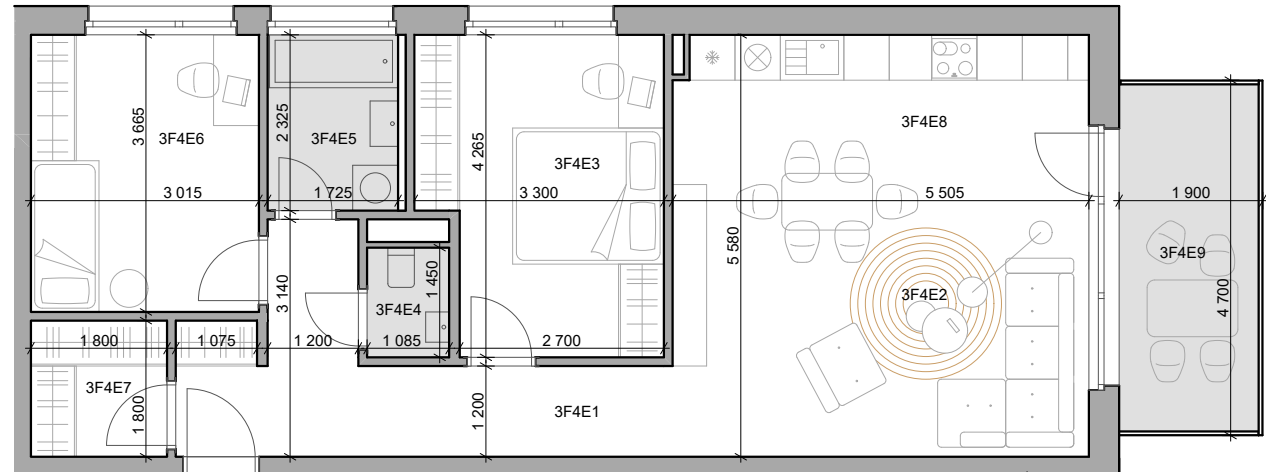

CUKROVAR

označenie bytu

3F4E

podlažie

4

plocha interier

74,22 m²

plocha exteriér

8,93 m²

3 - izbový byt

3F4E1	Chodba	10,86 m ²
3F4E2	Obývacia izba	24,11 m ²
3F4E3	Izba	12,91 m ²
3F4E4	WC	1,57 m ²
3F4E5	Kúpeľňa	4,01 m ²
3F4E6	Izba	11,05 m ²
3F4E7	šatník	3,24 m ²
3F4E8	Kuchyňa	6,47 m ²
3F4E9	Balkón	8,93 m ²