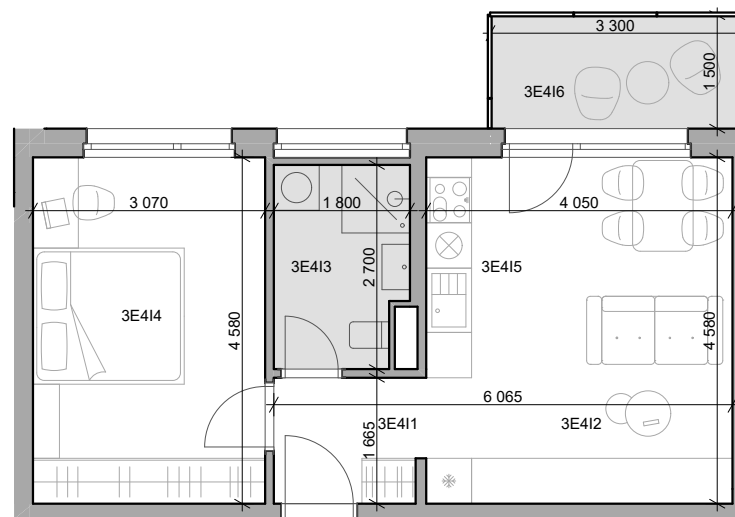

CUKROVAR

označenie apartmánu	podlažie	plocha interiér	plocha exteriér
3E41	4	40,49 m ²	4,95 m ²

2 - izbový apartmán

3E411	Chodba	3,27 m ²
3E412	Obývacia izba	13,97 m ²
3E413	Kúpeľňa	4,61 m ²
3E414	Izba	14,06 m ²
3E415	Kuchyňa	4,58 m ²
3E416	Balkón	4,95 m ²

NEO | REALITNÁ
KANCELÁRIA

Dušan Sivák
+421 911 880 988
sivak@neoreal.sk

Pôdorys a rozmiestnenie vnútorného vybavenia bytu sú ilustračné. Uvedené rozmery sú predbežné a nemusia sa zhodovať s realizačným projektom.