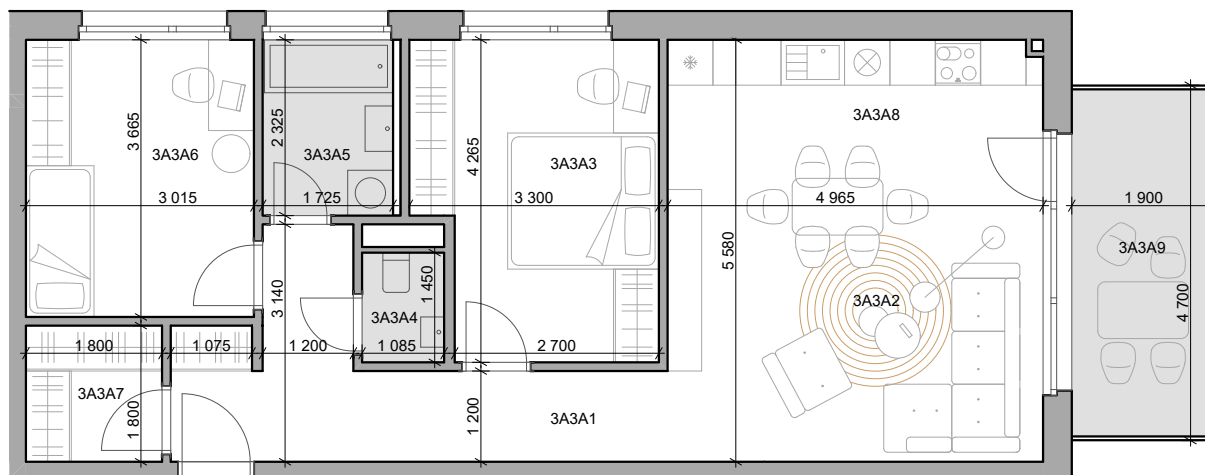

# CUKROVAR

označenie bytu	podlažie	plocha interier	plocha exteriér
3A3A	3	71,30 m <sup>2</sup>	8,93 m <sup>2</sup>

3 - izbový byt

3A3A1	Chodba	10,86 m <sup>2</sup>
3A3A2	Obývacia izba	21,75 m <sup>2</sup>
3A3A3	Izba	12,91 m <sup>2</sup>
3A3A4	WC	1,57 m <sup>2</sup>
3A3A5	Kúpeľňa	4,01 m <sup>2</sup>
3A3A6	Izba	11,05 m <sup>2</sup>
3A3A7	Šatník	3,24 m <sup>2</sup>
3A3A8	Kuchyňa	5,91 m <sup>2</sup>
3A3A9	Balkón	8,93 m <sup>2</sup>

**NEO** | REALITNÁ  
KANCELÁRIA

Dušan Sívák  
+421 911 880 988  
sivak@neoreal.sk

Pôdorys a rozmiestnenie vnútorného vybavenia bytu sú ilustračné. Uvedené rozmery sú predbežné a nemusia sa zhodovať s realizačným projektom.