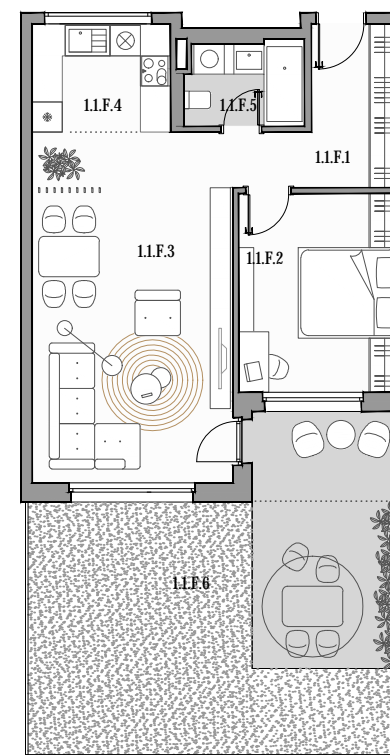

CUKROVAR

2 - IZBOVÝ BYT

1.1.F.1	PREDSIEŇ	7,37 m ²
1.1.F.2	IZBA	12,56 m ²
1.1.F.3	OBÝVACIA ČASŤ	27,70 m ²
1.1.F.4	KUCHYŇA	5,90 m ²
1.1.F.5	KÚPEĽŇA	3,90 m ²
1.1.F.6	PREDZÁHRADKA	42,69 m ²

označenie bytu	podlažie	plocha interier	plocha exteriér
1.1.F	1	57,44 m ²	42,69 m ²

NEO | REALITNÁ
KANCELÁRIA

Dušan Sivák
+421 911 880 988
sivak@neoreal.sk

Pôdorys a rozmiestnenie vnútorného vybavenia bytu sú ilustračné. Uvedené rozmery sú predbežné a nemusia sa zhodovať s realizačným projektom.