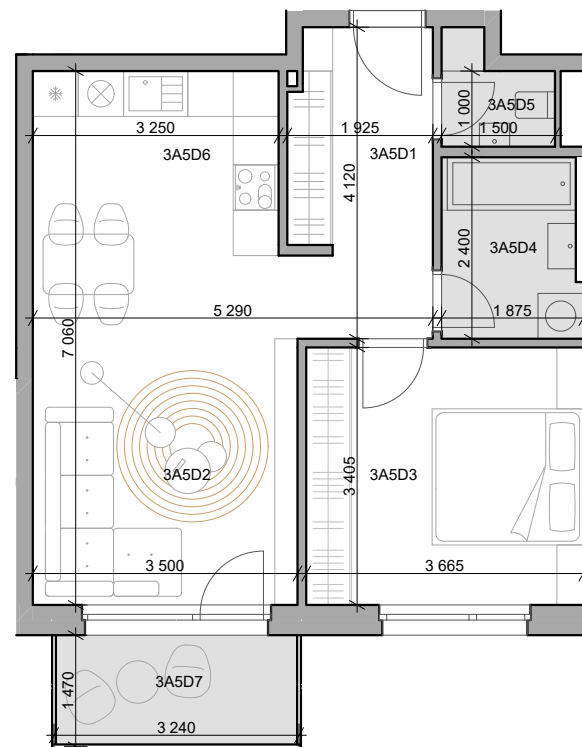

CUKROVAR

označenie bytu	podlažie	plocha interiér	plocha exteriér
3A5D	5	50,27 m ²	4,95 m ²

2 - izbový byt

3A5D1	Chodba	7,52 m ²
3A5D2	Obývacia izba	12,32 m ²
3A5D3	Izba	12,48 m ²
3A5D4	Kúpeľňa	4,34 m ²
3A5D5	WC	1,83 m ²
3A5D6	Kuchyňa	11,78 m ²
3A5D7	Balkón	4,95 m ²

NEO | REALITNÁ
KANCELÁRIA

Dušan Sívák
+421 911 880 988
sivak@neoreal.sk

Pôdorys a rozmiestnenie vnútorného vybavenia bytu sú ilustračné. Uvedené rozmery sú predbežné a nemusia sa zhodovať s realizačným projektom.