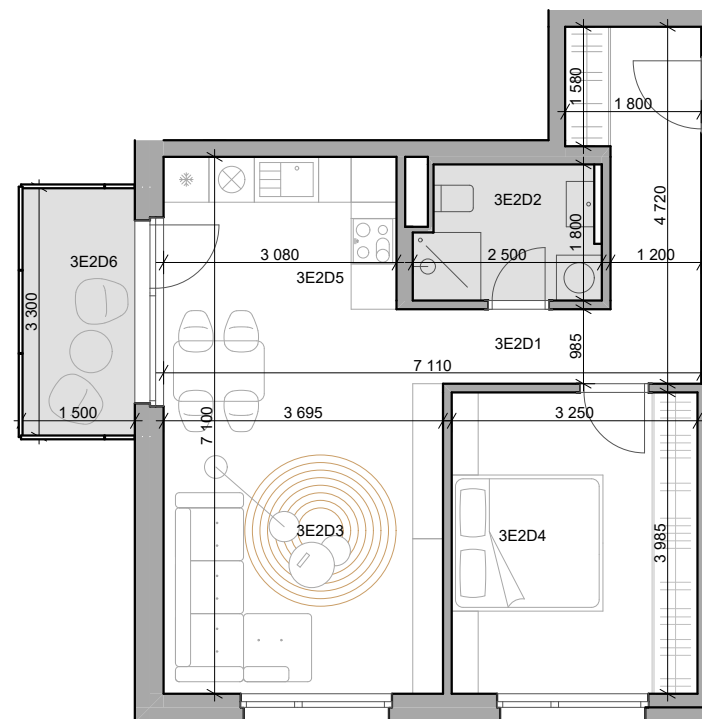

CUKROVAR

2 - izbový byt

3E2D1	Chodba	8,79 m ²
3E2D2	Kúpeľňa	4,15 m ²
3E2D3	Obývacia izba	15,15 m ²
3E2D4	Izba	13,15 m ²
3E2D5	Kuchyňa	9,85 m ²
3E2D6	Balkón	4,95 m ²

označenie bytu	podlažie	plocha interiér	plocha exteriér
3E2D	2	51,09 m ²	4,95 m ²

NEO | REALITNÁ
KANCELÁRIA

Dušan Sívák
+421 911 880 988
sivak@neoreal.sk

Pôdorys a rozmiestnenie vnútorného vybavenia bytu sú ilustračné. Uvedené rozmery sú predbežné a nemusia sa zhodovať s realizačným projektom.