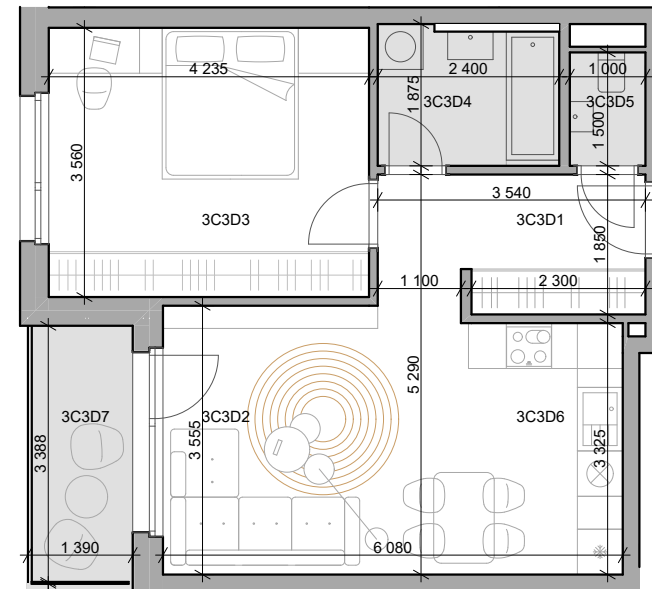

CUKROVAR

označenie bytu	podlažie	plocha interier	plocha exteriér
3C3D	3	48,37 m ²	4,73 m ²

2 - izbový byt

3C3D1	Chodba	6,34 m ²
3C3D2	Obývacia izba	11,13 m ²
3C3D3	Izba	15,08 m ²
3C3D4	Kúpeľňa	4,34 m ²
3C3D5	WC	1,50 m ²
3C3D6	Kuchyňa	9,99 m ²
3C3D7	Lodžia	4,73 m ²

NEO | REALITNÁ
KANCELÁRIA

Dušan Sívák
+421 911 880 988
sivak@neoreal.sk

Pôdorys a rozmiestnenie vnútorného vybavenia bytu sú ilustračné. Uvedené rozmery sú predbežné a nemusia sa zhodovať s realizačným projektom.