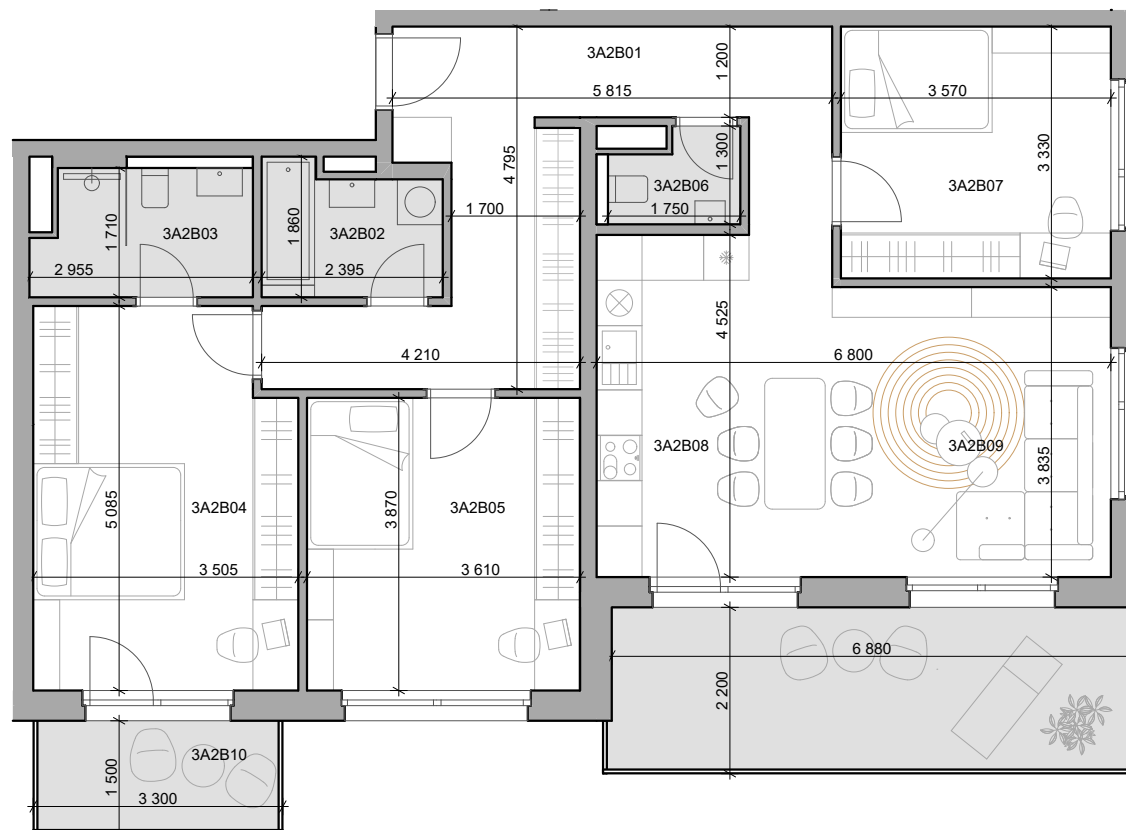

CUKROVAR

označenie bytu	podlažie	plocha interiér	plocha exteriér
3A2B	2	99,74 m ²	20,17 m ²

4 - izbový byt

3A2B01	Chodba	17,94 m ²
3A2B02	Kúpeľňa	3,95 m ²
3A2B03	Kúpeľňa	4,71 m ²
3A2B04	Izba	17,09 m ²
3A2B05	Izba	13,97 m ²
3A2B06	WC	1,96 m ²
3A2B07	Izba	11,89 m ²
3A2B08	Kuchyňa	9,12 m ²
3A2B09	Obývacia izba	19,11 m ²
3A2B10	Balkón	4,95 m ²
3A2B11	Lodžia	15,22 m ²

NEO | REALITNÁ
KANCELÁRIA

Dušan Sívák
+421 911 880 988
sivak@neoreal.sk

Pôdorys a rozmiestnenie vnútorného vybavenia bytu sú ilustračné. Uvedené rozmery sú predbežné a nemusia sa zhodovať s realizačným projektom.