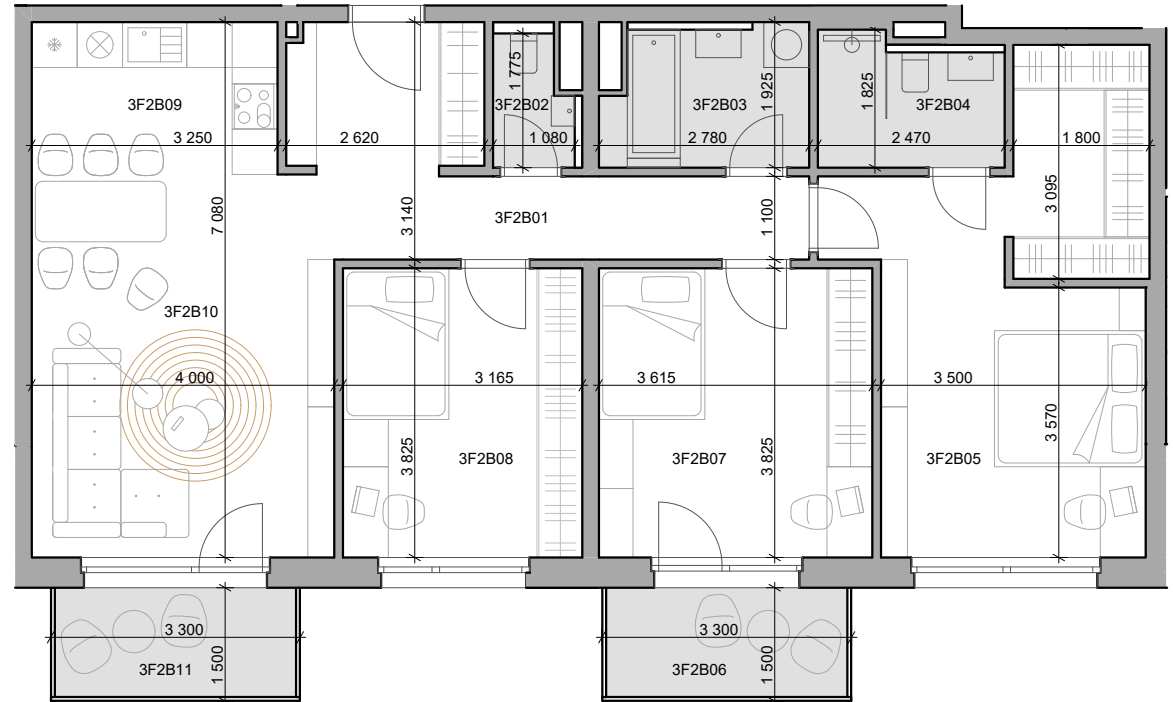

# CUKROVAR

označenie bytu	podlažie	plocha interiér	plocha exteriér
3F2B	2	96,81 m <sup>2</sup>	9,90 m <sup>2</sup>

## 4 - izbový byt

3F2B01	Chodba	12,31 m <sup>2</sup>
3F2B02	WC	1,69 m <sup>2</sup>
3F2B03	Kúpeľňa	4,82 m <sup>2</sup>
3F2B04	Kúpeľňa	4,03 m <sup>2</sup>
3F2B05	Izba	21,48 m <sup>2</sup>
3F2B06	Balkón	4,95 m <sup>2</sup>
3F2B07	Izba	13,83 m <sup>2</sup>
3F2B08	Izba	12,11 m <sup>2</sup>
3F2B09	Kuchyňa	6,55 m <sup>2</sup>
3F2B10	Obývacia izba	20,00 m <sup>2</sup>
3F2B11	Balkón	4,95 m <sup>2</sup>