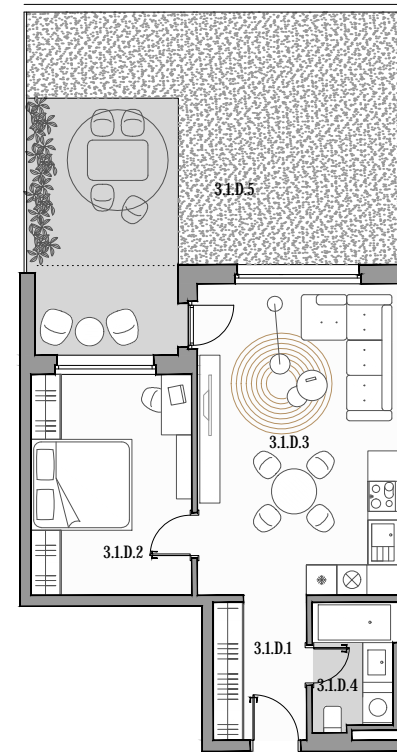

CUKROVAR

2 - IZBOVÝ BYT

3.1.D.1	PREDSIEŇ	5,24 m ²
3.1.D.2	IZBA	13,95 m ²
3.1.D.3	OBÝVACIA MIESTNOSŤ + KK	24,60 m ²
3.1.D.4	KÚPEĽŇA	4,09 m ²
3.1.D.5	PREDZÁHRADKA	41,33 m ²

označenie bytu	podlažie	plocha interiéru	plocha exteriéru
3.1.D	1	47,88 m ²	41,33 m ²

NEO | REALITNÁ
KANCELÁRIA

Dušan Sivák
+421 911 880 988
sivak@neoreal.sk

Pôdorys a rozmiestnenie vnútorného vybavenia bytu sú ilustračné. Uvedené rozmery sú predbežné a nemusia sa zhodovať s realizačným projektom.