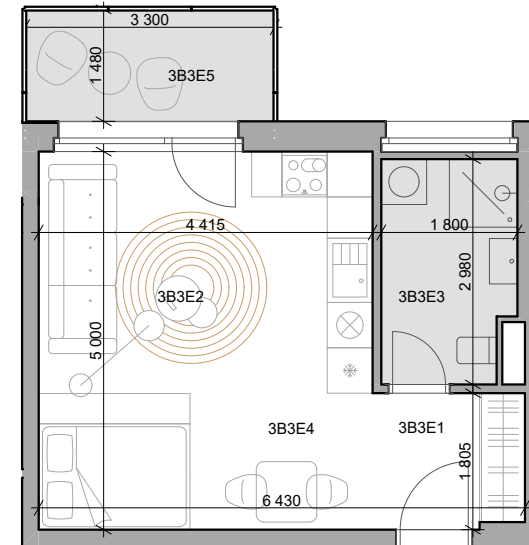

CUKROVAR

označenie apartmánu	podlažie	plocha interiér	plocha exteriér
3B3E	3	30,77 m ²	4,95 m ²

1 - izbový apartmán

3B3E1	Chodba	3,58 m ²
3B3E2	Obývacia izba so spacím kútom	13,50 m ²
3B3E3	Kúpeľňa	5,12 m ²
3B3E4	Kuchyňa	8,57 m ²
3B3E5	Balkón	4,95 m ²

NEO | REALITNÁ
KANCELÁRIA

Dušan Sívák
+421 911 880 988
sivak@neoreal.sk

Pôdorys a rozmiestnenie vnútorného vybavenia bytu sú ilustračné. Uvedené rozmery sú predbežné a nemusia sa zhodovať s realizačným projektom.