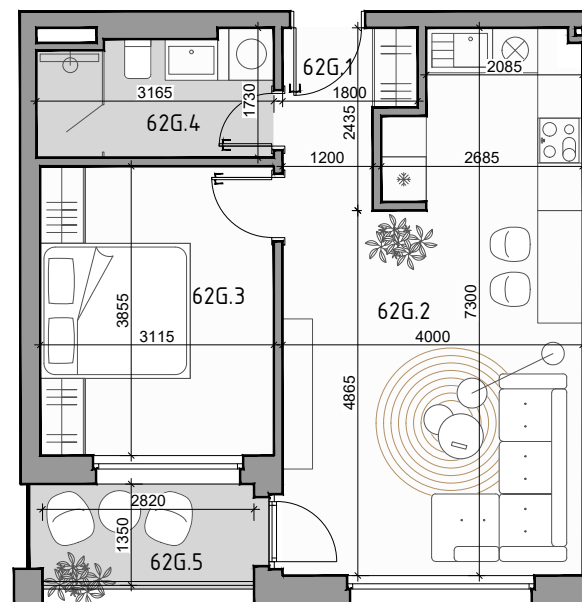

CUKROVAR

označenie bytu	podlažie	plocha interier	plocha exteriér
62G	2	45,73 m ²	4,15 m ²

2 - IZBOVÝ BYT

62G.1	PREDSEIŇ	2,71 m ²
62G.2	OBÝVACIA MIESTNOSŤ + KK	26,03 m ²
62G.3	IZBA	12,01 m ²
62G.4	KÚPEĽŇA	4,98 m ²
62G.5	LOGGIA	4,15 m ²

NEO | REALITNÁ
KANCELÁRIA

Dušan Sivák
+421 911 880 988
sivak@neoreal.sk

Pôdorys a rozmiestnenie vnútorného vybavenia bytu sú ilustračné. Uvedené rozmery sú predbežné a nemusia sa zhodovať s realizačným projektom.