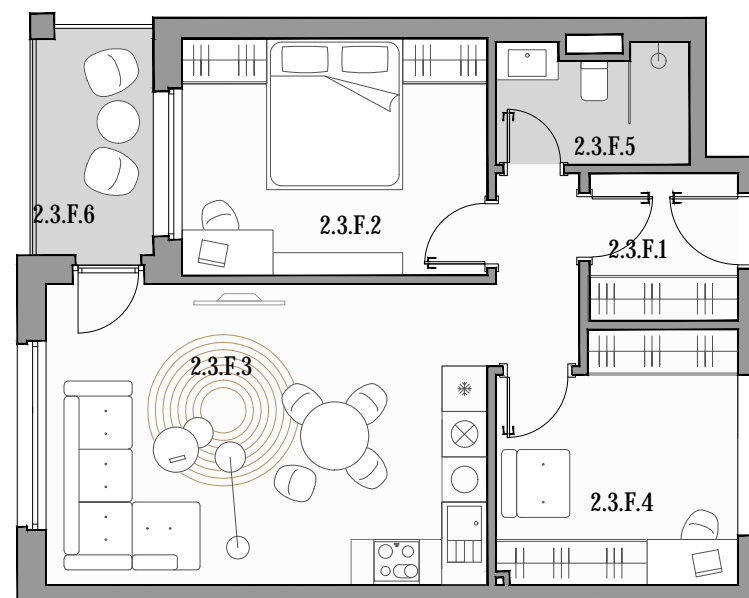

CUKROVAR

2 - IZBOVÝ BYT

2.3.F.1	PREDSIEŇ	3,82 m ²
2.3.F.2	IZBA	12,65 m ²
2.3.F.3	OBÝVACIA ČASŤ + KK	26,32 m ²
2.3.F.4	ŠATNÍK	10,05 m ²
2.3.F.5	KÚPEĽŇA	3,91 m ²
2.3.F.6	LOGGIA	4,85 m ²

označenie bytu	podlažie	plocha interier	plocha exteriér
2.3.F	3	56,75 m ²	4,85 m ²

NEO

REALITNÁ
KANCELÁRIA

Dušan Sivák
+421 911 880 988
sivak@neoreal.sk

Pôdorys a rozmiestnenie vnútorného vybavenia bytu sú ilustračné. Uvedené rozmery sú predbežné a nemusia sa zhodovať s realizačným projektom.