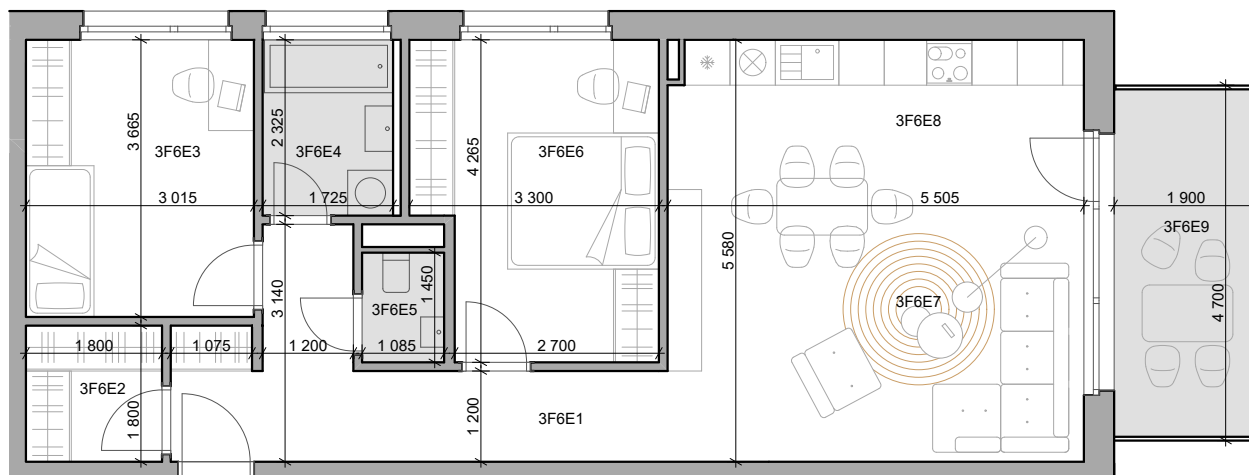

CUKROVAR

označenie bytu	podlažie	plocha interiér	plocha exteriér
3F6E	6	74,22 m ²	8,93 m ²

3 - izbový byt

3F6E1	Chodba	10,86 m ²
3F6E2	Šatník	3,24 m ²
3F6E3	Izba	11,05 m ²
3F6E4	Kúpeľňa	4,01 m ²
3F6E5	WC	1,57 m ²
3F6E6	Izba	12,91 m ²
3F6E7	Obývacia izba	24,11 m ²
3F6E8	Kuchyňa	6,47 m ²
3F6E9	Balkón	8,93 m ²

NEO | REALITNÁ
KANCELÁRIA

Dušan Sívák
+421 911 880 988
sivak@neoreal.sk

Pôdorys a rozmiestnenie vnútorného vybavenia bytu sú ilustračné. Uvedené rozmery sú predbežné a nemusia sa zhodovať s realizačným projektom.