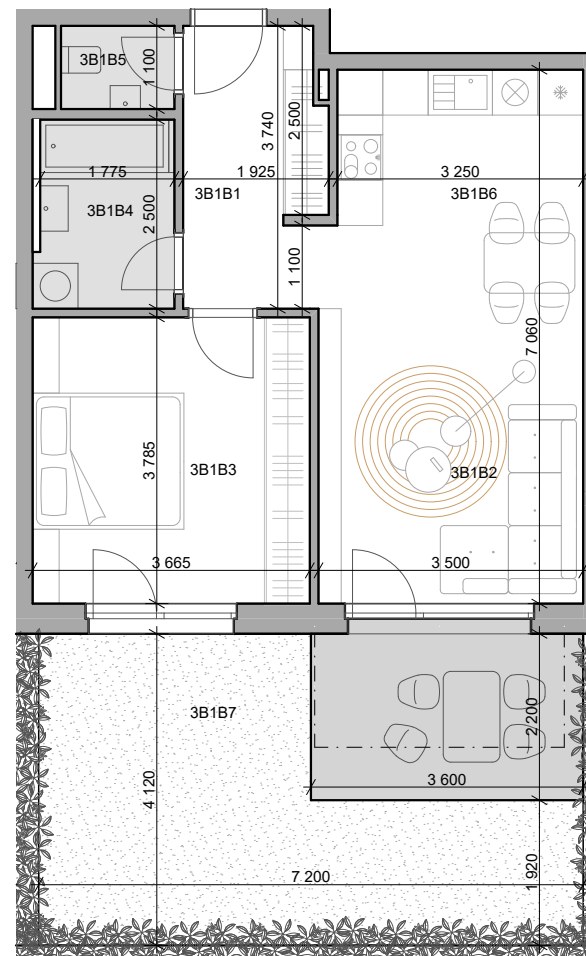

CUKROVAR

2 - izbový byt

3B1B1	Chodba	6,75 m ²
3B1B2	Obývacia izba	12,32 m ²
3B1B3	Izba	13,87 m ²
3B1B4	Kúpeľňa	4,51 m ²
3B1B5	WC	1,65 m ²
3B1B6	Kuchyňa	11,87 m ²
3B1B7	Predzáhradka	29,66 m ²

NEO | REALITNÁ
KANCELÁRIA

Dušan Sívák
+421 911 880 988
sivak@neoreal.sk

označenie bytu	podlažie	plocha interiér	plocha exteriér
3B1B	1	50,98 m ²	29,66 m ²

Pôdorys a rozmiestnenie vnútorného vybavenia bytu sú ilustračné. Uvedené rozmery sú predbežné a nemusia sa zhodovať s realizačným projektom.