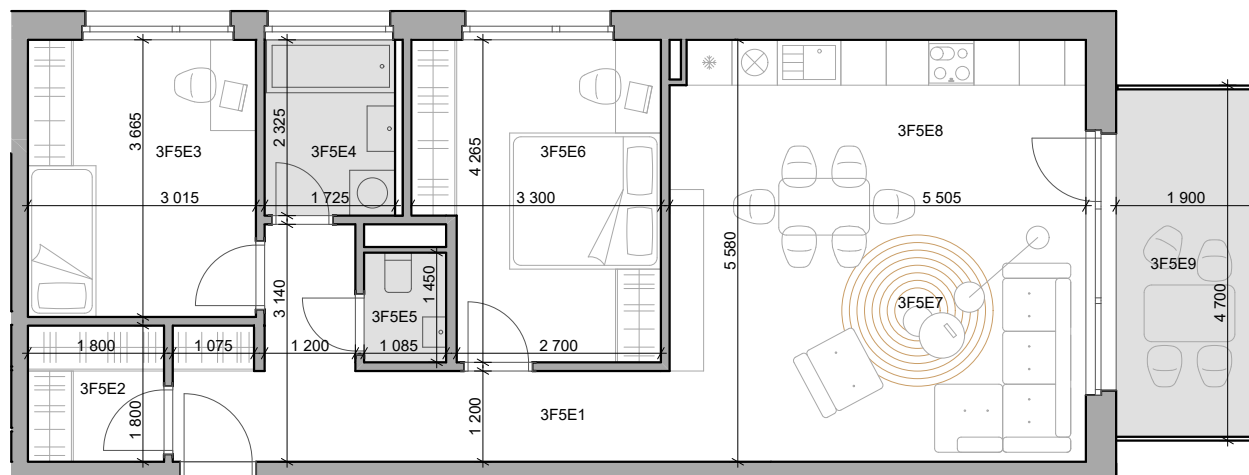

CUKROVAR

označenie bytu

3F5E

podlažie

5

plocha interiér

74,22 m²

plocha exteriér

8,93 m²

3 - izbový byt

3F5E1	Chodba	10,86 m ²
3F5E2	Šatník	3,24 m ²
3F5E3	Izba	11,05 m ²
3F5E4	Kúpeľňa	4,01 m ²
3F5E5	WC	1,57 m ²
3F5E6	Izba	12,91 m ²
3F5E7	Obývacia izba	24,11 m ²
3F5E8	Kuchyňa	6,47 m ²
3F5E9	Balkón	8,93 m ²