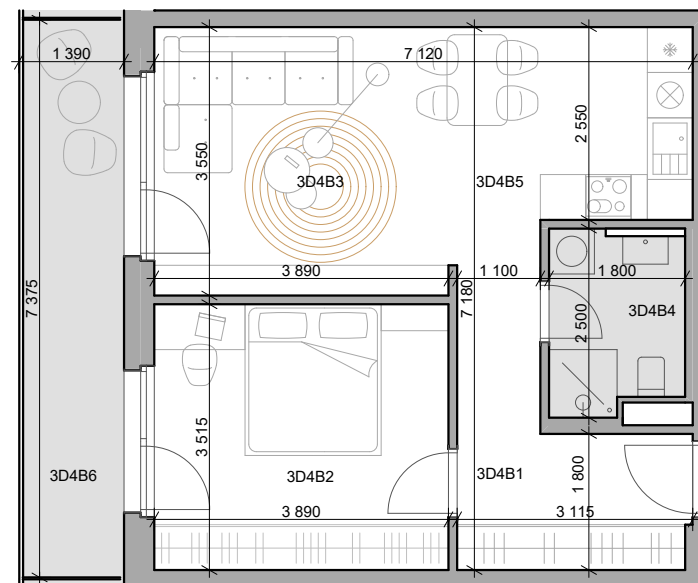

CUKROVAR

označenie bytu	podlažie	plocha interier	plocha exteriér
3D4B	4	48,81 m ²	10,27 m ²

2 - izbový byt

3D4B1	Chodba	8,00 m ²
3D4B2	Izba	13,88 m ²
3D4B3	Obývacia izba	12,45 m ²
3D4B4	Kúpeľňa	4,15 m ²
3D4B5	Kuchyňa	10,32 m ²
3D4B6	Lodžia	10,27 m ²

NEO | REALITNÁ
KANCELÁRIA

Dušan Sívák
+421 911 880 988
sivak@neoreal.sk

Pôdorys a rozmiestnenie vnútorného vybavenia bytu sú ilustračné. Uvedené rozmery sú predbežné a nemusia sa zhodovať s realizačným projektom.