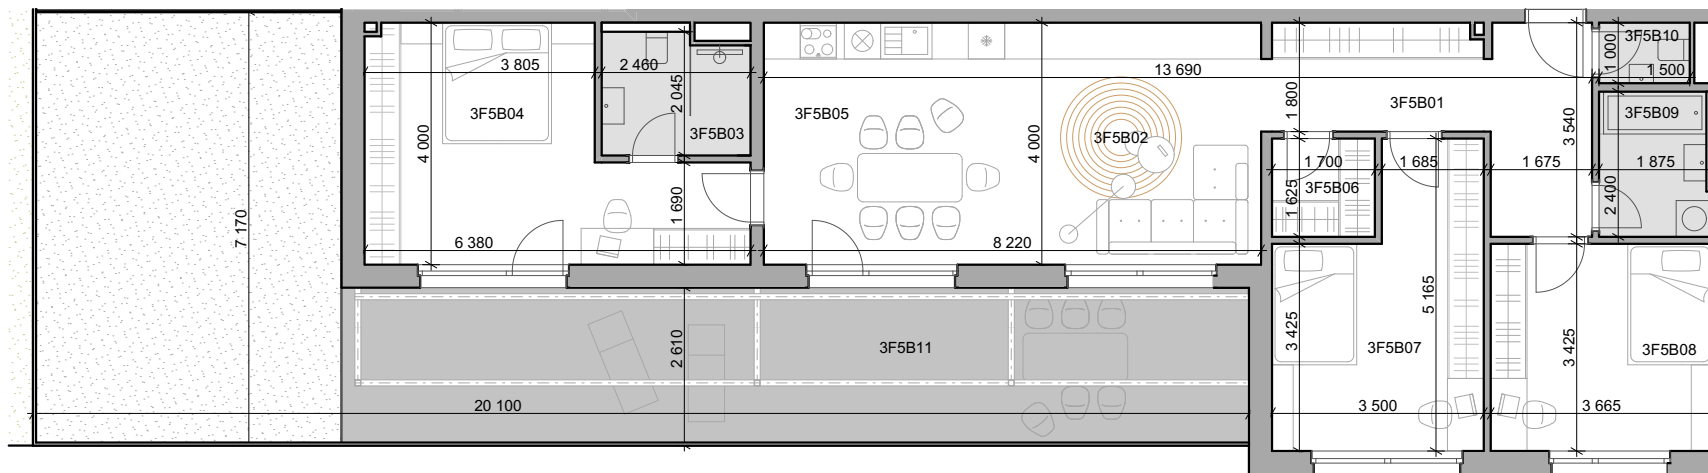

CUKROVAR

označenie bytu

3F5B

podlažie

5

plocha interiér

105,77 m²

plocha exteriér

75,74 m²

4 - izbový byt

3F5B01	Chodba	12,51 m ²
3F5B02	Obývacia izba	16,96 m ²
3F5B03	Kúpeľňa	4,80 m ²
3F5B04	Izba	19,51 m ²
3F5B05	Kuchyňa	15,92 m ²
3F5B06	Šatník	2,76 m ²
3F5B07	Izba	14,92 m ²
3F5B08	Izba	12,55 m ²
3F5B09	Kúpeľňa	4,34 m ²
3F5B10	WC	1,50 m ²
3F5B11	Terasa + zelená strecha	75,74 m ²