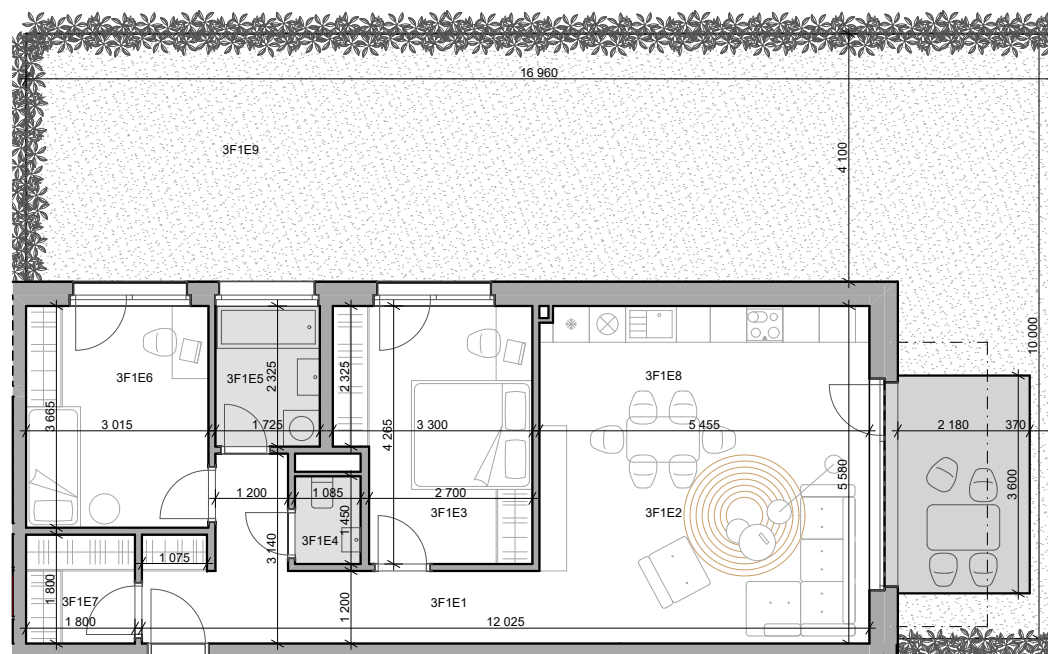

CUKROVAR

označenie bytu	podlažie	plocha interiér	plocha exteriér
3F1E	1	74,22 m ²	85,49 m ²

3 - izbový byt

3F1E1	Chodba	10,86 m ²
3F1E2	Obývacia izba	24,11 m ²
3F1E3	Izba	12,91 m ²
3F1E4	WC	1,57 m ²
3F1E5	Kúpeľňa	4,01 m ²
3F1E6	Izba	11,05 m ²
3F1E7	šatník	3,24 m ²
3F1E8	Kuchyňa	6,47 m ²
3F1E9	Predzáhradka	85,49 m ²

NEO | REALITNÁ
KANCELÁRIA

Dušan Sívák
+421 911 880 988
sivak@neoreal.sk

Pôdorys a rozmiestnenie vnútorného vybavenia bytu sú ilustračné. Uvedené rozmery sú predbežné a nemusia sa zhodovať s realizačným projektom.