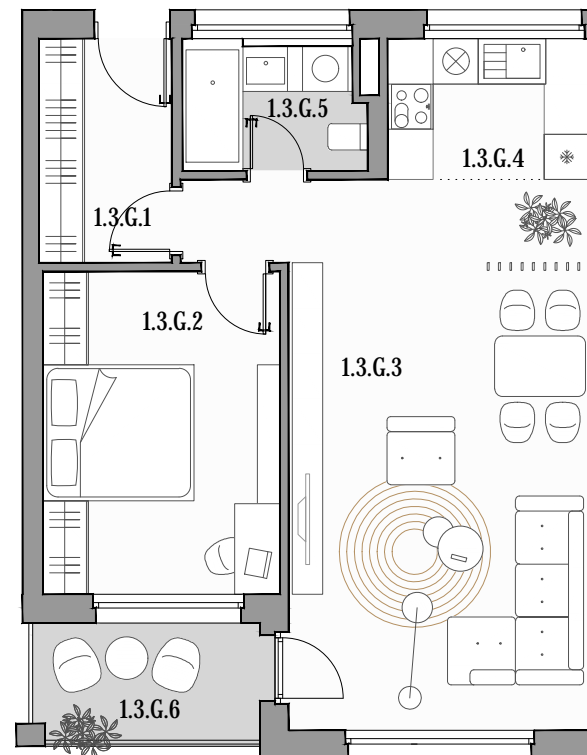

CUKROVAR

2 - IZBOVÝ BYT

1.3.G.1	PREDSIEŇ	5,20 m ²
1.3.G.2	IZBA	13,39 m ²
1.3.G.3	OBÝVACIA ČASŤ	30,57 m ²
1.3.G.4	KUCHYŇA	4,98 m ²
1.3.G.5	KÚPEĽŇA	3,97 m ²
1.3.G.6	LOGGIA	4,85 m ²

označenie bytu	podlažie	plocha interiéru	plocha exteriéru
1.3.G	3	58,11 m ²	4,85 m ²

NEO | REALITNÁ
KANCELÁRIA

Dušan Sivák
+421 911 880 988
sivak@neoreal.sk

Pôdorys a rozmiestnenie vnútorného vybavenia bytu sú ilustračné. Uvedené rozmery sú predbežné a nemusia sa zhodovať s realizačným projektom.