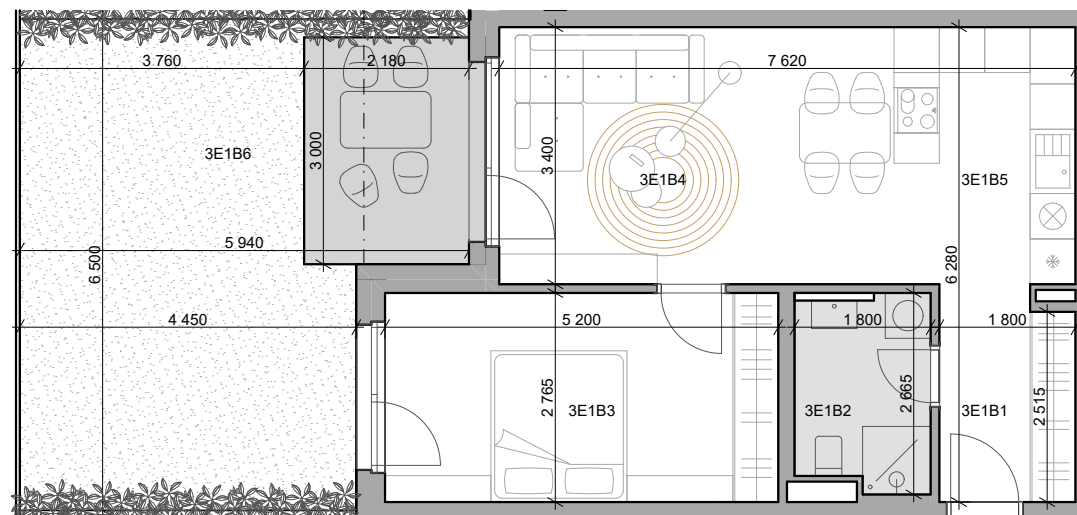

CUKROVAR

označenie bytu	podlažie	plocha interier	plocha exteriér
3E1B	1	49,70 m ²	34,09 m ²

2 - izbový byt

3E1B1	Chodba	4,96 m ²
3E1B2	Kúpeľňa	4,44 m ²
3E1B3	Izba	14,38 m ²
3E1B4	Obývacia izba	17,75 m ²
3E1B5	Kuchyňa	8,16 m ²
3E1B6	Predzáhradka	34,09 m ²

NEO | REALITNÁ
KANCELÁRIA

Dušan Sívák
+421 911 880 988
sivak@neoreal.sk

Pôdorys a rozmiestnenie vnútorného vybavenia bytu sú ilustračné. Uvedené rozmery sú predbežné a nemusia sa zhodovať s realizačným projektom.