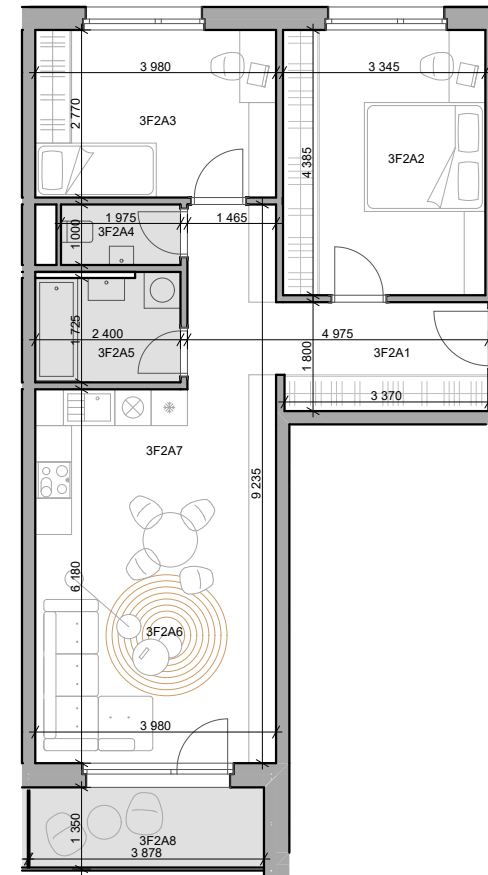

CUKROVAR

označenie bytu	podlažie	plocha interier	plocha exteriér
3F2A	2	67,24 m ²	5,37 m ²

3 - izbový byt

3F2A1	Chodba	10,71 m ²
3F2A2	Izba	14,67 m ²
3F2A3	Izba	11,02 m ²
3F2A4	WC	2,03 m ²
3F2A5	Kúpeľňa	4,22 m ²
3F2A6	Obývacia izba	15,04 m ²
3F2A7	Kuchyňa	9,55 m ²
3F2A8	Lodžia	5,37 m ²

NEO | REALITNÁ
KANCELÁRIA

Dušan Sivák
+421 911 880 988
sivak@neoreal.sk

0 1 2 5m

Pôdorys a rozmiestnenie vnútorného vybavenia bytu sú ilustračné. Uvedené rozmery sú predbežné a nemusia sa zhodovať s realizačným projektom.