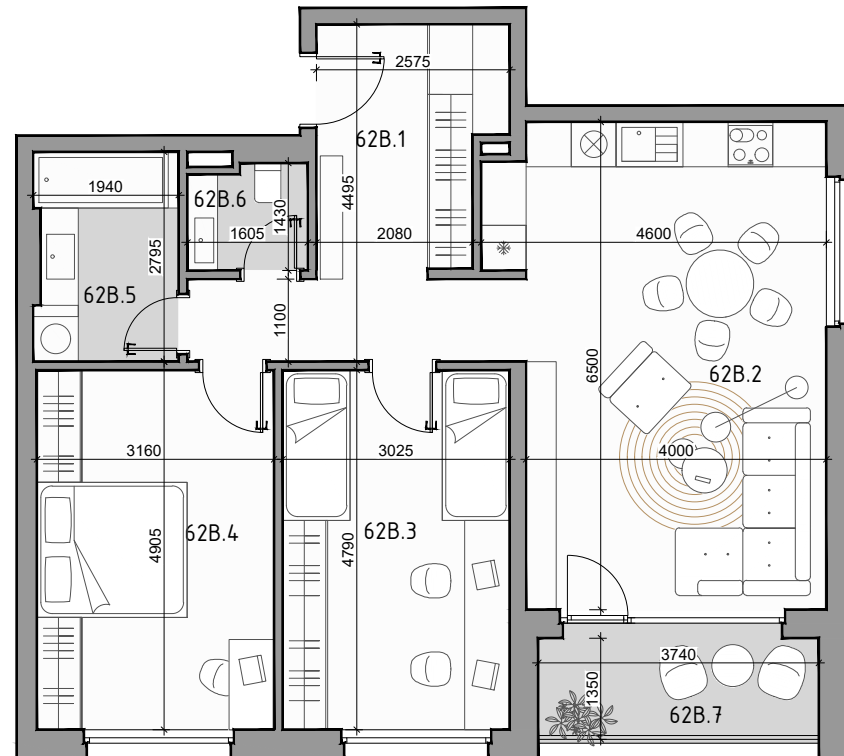

CUKROVAR

3 - IZBOVÝ BYT

62B.1	PREDSIEŇ	12,67 m ²
62B.2	OBÝVACIA MIESTNOSŤ + KK	26,87 m ²
62B.3	IZBA	14,49 m ²
62B.4	IZBA	15,14 m ²
62B.5	KÚPEĽŇA	5,29 m ²
62B.6	WC	2,19 m ²
62B.7	LOGGIA	5,24 m ²

označenie bytu	podlažie	plocha interiér	plocha exteriér
62B	2	76,65 m ²	5,24 m ²

NEO | REALITNÁ
KANCELÁRIA

Dušan Sivák
+421 911 880 988
sivak@neoreal.sk

Pôdorys a rozmiestnenie vnútorného vybavenia bytu sú ilustračné. Uvedené rozmery sú predbežné a nemusia sa zhodovať s realizačným projektom.