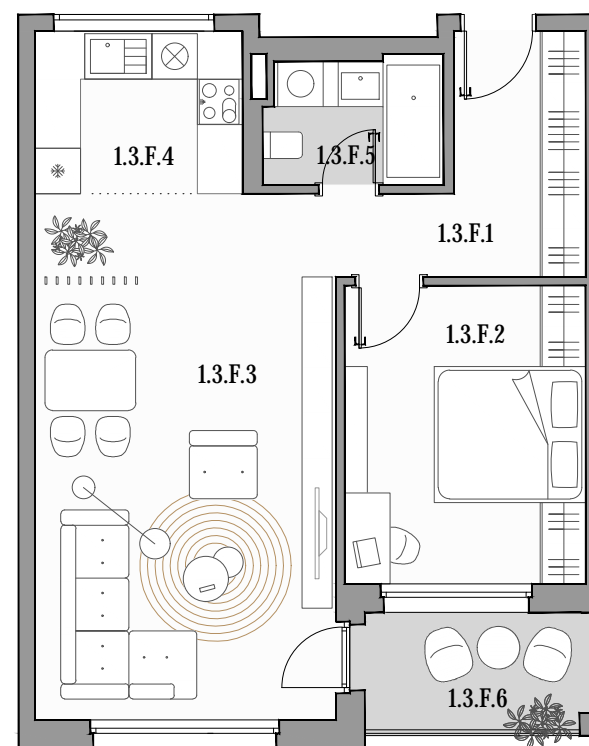

CUKROVAR

2 - IZBOVÝ BYT

1.3.F.1	PREDSIŇ	7,37 m ²
1.3.F.2	IZBA	12,56 m ²
1.3.F.3	OBÝVACIA ČASŤ	27,70 m ²
1.3.F.4	KUCHYŇA	5,90 m ²
1.3.F.5	KÚPEĽŇA	3,90 m ²
1.3.F.6	LOGGIA	4,85 m ²

označenie bytu	podlažie	plocha interier	plocha exteriér
1.3.F	3	57,44 m ²	4,85 m ²

NEO

REALITNÁ
KANCELÁRIA

Dušan Sivák
+421 911 880 988
sivak@neoreal.sk

Pôdorys a rozmiestnenie vnútorného vybavenia bytu sú ilustračné. Uvedené rozmery sú predbežné a nemusia sa zhodovať s realizačným projektom.