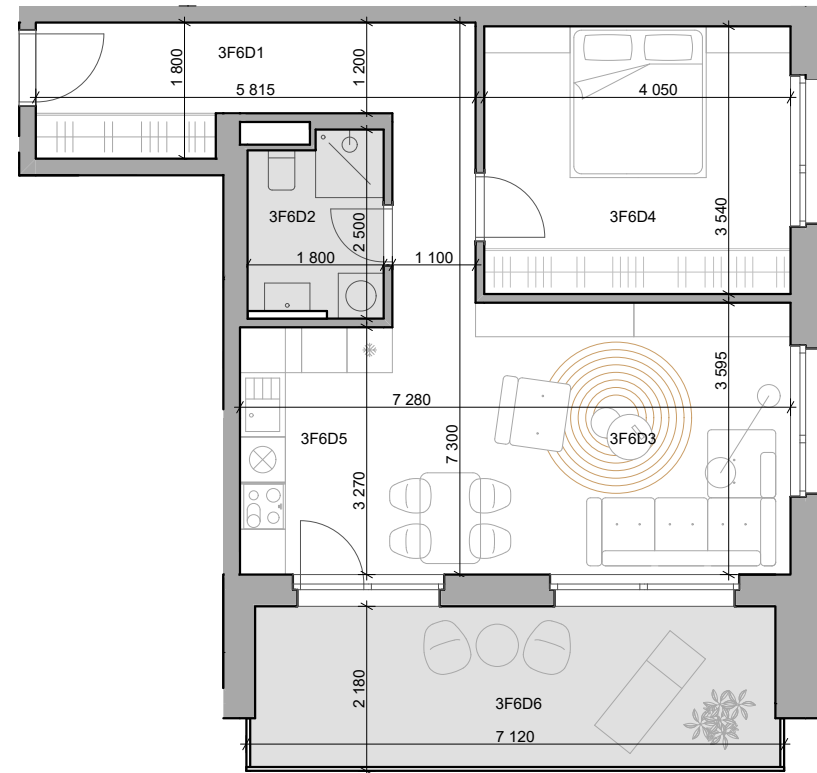

CUKROVAR

2 - izbový byt

3F6D1	Chodba	11,16 m ²
3F6D2	Kúpeľňa	4,15 m ²
3F6D3	Obývacia izba	18,93 m ²
3F6D4	Izba	14,34 m ²
3F6D5	Kuchyňa	6,59 m ²
3F6D6	Lodžia	15,17 m ²

NEO | REALITNÁ
KANCELÁRIA

Dušan Sívák
+421 911 880 988
sivak@neoreal.sk

označenie bytu	podlažie	plocha interiér	plocha exteriér
3F6D	6	55,16 m ²	15,17 m ²

Pôdorys a rozmiestnenie vnútorného vybavenia bytu sú ilustračné. Uvedené rozmery sú predbežné a nemusia sa zhodovať s realizačným projektom.