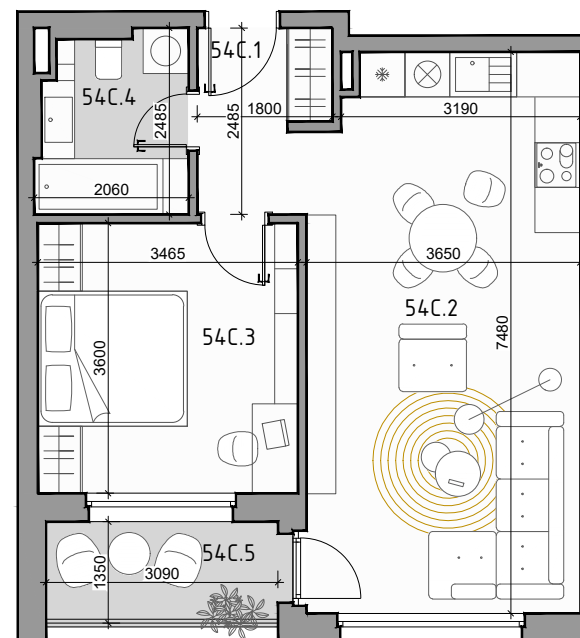

CUKROVAR

označenie bytu	podlažie	plocha interier	plocha exteriér
54C	4	47,79 m ²	4,33 m ²

2 - IZBOVÝ BYT

54C.1	PREDSIEŇ	4,01 m ²
54C.2	OBÝVACIA IZBA + KK	26,66 m ²
54C.3	IZBA	12,47 m ²
54C.4	KÚPEĽŇA	4,65 m ²
54C.5	LOGGIA	4,33 m ²

NEO | REALITNÁ
KANCELÁRIA

Dušan Sivák
+421 911 880 988
sivak@neoreal.sk

Pôdorys a rozmiestnenie vnútorného vybavenia bytu sú ilustračné. Uvedené rozmery sú predbežné a nemusia sa zhodovať s realizačným projektom.