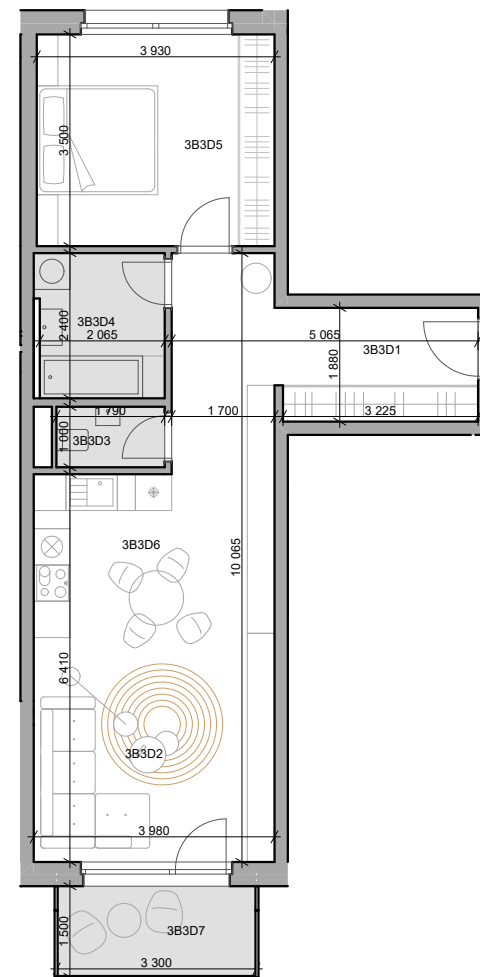

C

CUKROVAR

označenie bytu	podlažie	plocha interier	plocha exteriér
3B3D	3	58,54 m ²	4,95 m ²

2 - izbový byt

3B3D1	Chodba	12,46 m ²
3B3D2	Obývacia izba	14,77 m ²
3B3D3	WC	1,79 m ²
3B3D4	Kúpeľňa	5,03 m ²
3B3D5	Izba	13,76 m ²
3B3D6	Kuchyňa	10,75 m ²
3B3D7	Balkón	4,95 m ²

NEO | REALITNÁ
KANCELÁRIA

Dušan Sivák
+421 911 880 988
sivak@neoreal.sk

Pôdorys a rozmiestnenie vnútorného vybavenia bytu sú ilustračné. Uvedené rozmery sú predbežné a nemusia sa zhodovať s realizačným projektom.