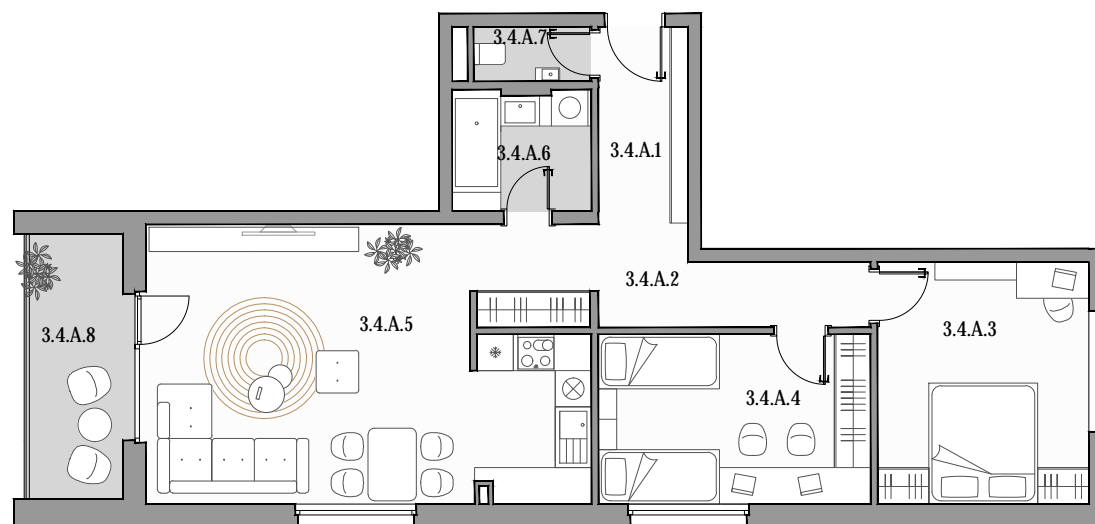

CUKROVAR

označenie bytu	podlažie	plocha interiér	plocha exteriér
3.4.A	4	77,14 m ²	7,15 m ²

3 - IZBOVÝ BYT

3.4.A.1	PREDSIŇ	4,83 m ²
3.4.A.2	CHODBA	9,25 m ²
3.4.A.3	IZBA	13,98 m ²
3.4.A.4	IZBA	12,62 m ²
3.4.A.5	OBÝVACIA MIESTNOSŤ + KK	30,23 m ²
3.4.A.6	KÚPEĽŇA	4,48 m ²
3.4.A.7	WC	1,76 m ²
3.4.A.8	LOGGIA	7,15 m ²

NEO | REALITNÁ
KANCELÁRIA

Dušan Sivák
+421 911 880 988
sivak@neoreal.sk

Pôdorys a rozmiestnenie vnútorného vybavenia bytu sú ilustračné. Uvedené rozmery sú predbežné a nemusia sa zhodovať s realizačným projektom.