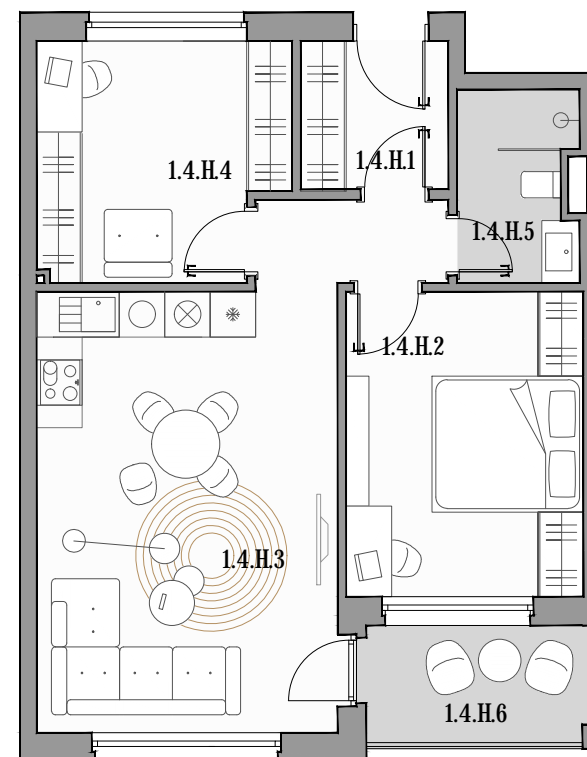

CUKROVAR

2 - IZBOVÝ BYT

1.4.H1	PREDSIEŇ	3,82 m ²
1.4.H2	IZBA	12,65 m ²
1.4.H3	OBÝVACIA ČASŤ + KK	26,32 m ²
1.4.H4	ŠATNÍK	10,05 m ²
1.4.H5	KÚPEĽŇA	3,91 m ²
1.4.H6	LOGGIA	4,85 m ²

označenie bytu	podlažie	plocha interier	plocha exteriér
1.4.H	4	56,75 m ²	4,85 m ²

NEO | REALITNÁ
KANCELÁRIA

Dušan Sivák
+421 911 880 988
sivak@neoreal.sk

Pôdorys a rozmiestnenie vnútorného vybavenia bytu sú ilustračné. Uvedené rozmery sú predbežné a nemusia sa zhodovať s realizačným projektom.