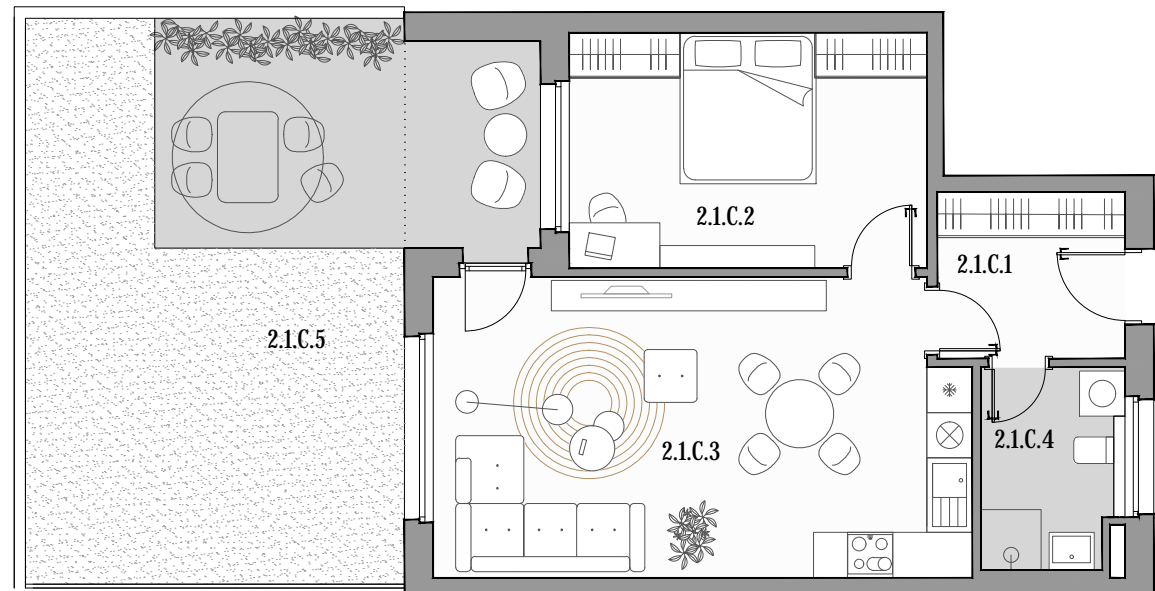

CUKROVAR

označenie bytu	podlažie	plocha interiér	plocha exteriér
2.1.C	1	52,56 m ²	41,61 m ²

2 - IZBOVÝ BYT

2.1.C.1	PREDSIEŇ	5,46 m ²
2.1.C.2	IZBA	14,73 m ²
2.1.C.3	OBÝVACIA MIESTNOSŤ + KK	27,66 m ²
2.1.C.4	KÚPEĽŇA	4,71 m ²
2.1.C.5	PREDZÁHRADKA	41,61 m ²

NEO | REALITNÁ
KANCELÁRIA

Dušan Sivák
+421 911 880 988
sivak@neoreal.sk

Pôdorys a rozmiestnenie vnútorného vybavenia bytu sú ilustračné. Uvedené rozmery sú predbežné a nemusia sa zhodovať s realizačným projektom.