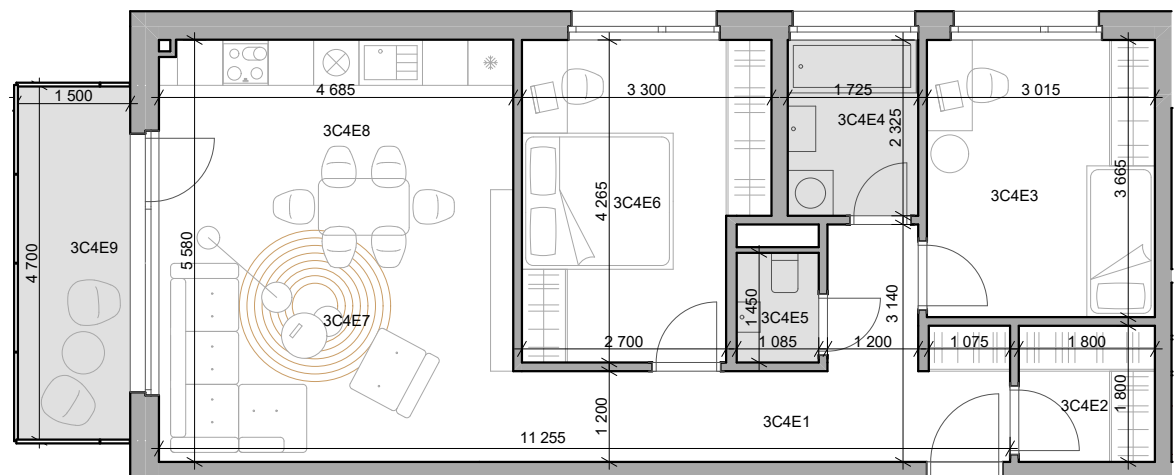

CUKROVAR

označenie bytu	podlažie	plocha interier	plocha exteriér
3C4E	4	69,73 m ²	7,05 m ²

3 - izbový byt

3C4E1	Chodba	10,86 m ²
3C4E2	Šatník	3,24 m ²
3C4E3	Izba	11,05 m ²
3C4E4	Kúpeľňa	4,01 m ²
3C4E5	WC	1,57 m ²
3C4E6	Izba	12,91 m ²
3C4E7	Obývacia izba	20,52 m ²
3C4E8	Kuchyňa	5,57 m ²
3C4E9	Balkón	7,05 m ²

NEO | REALITNÁ
KANCELÁRIA

Dušan Sívák
+421 911 880 988
sivak@neoreal.sk

Pôdorys a rozmiestnenie vnútorného vybavenia bytu sú ilustračné. Uvedené rozmery sú predbežné a nemusia sa zhodovať s realizačným projektom.