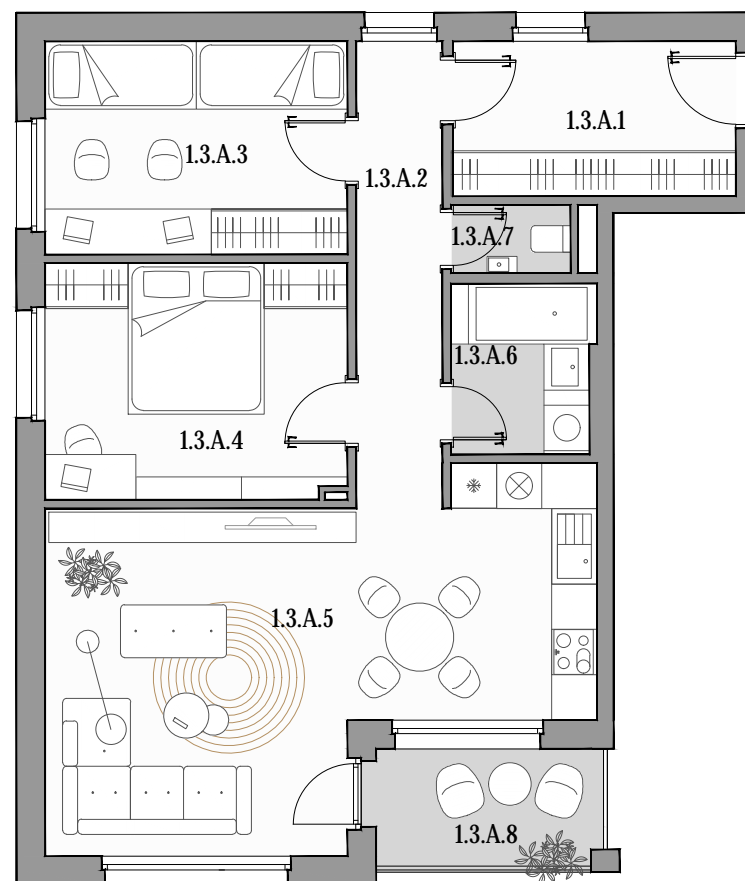

CUKROVAR

3 - IZBOVÝ BYT

1.3.A.1	PREDSIEŇ	7,67 m ²
1.3.A.2	CHODBA	7,05 m ²
1.3.A.3	IZBA	11,28 m ²
1.3.A.4	IZBA	12,45 m ²
1.3.A.5	OBÝVACIA MIESTNOSŤ + KK	28,80 m ²
1.3.A.6	KÚPEĽŇA	4,22 m ²
1.3.A.7	WC	1,42 m ²
1.3.A.8	LOGGIA	4,85 m ²

označenie bytu	podlažie	plocha interier	plocha exteriér
1.3.A	3	72,89 m ²	4,85 m ²

NEO

REALITNÁ
KANCELÁRIA

Dušan Sivák
+421 911 880 988
sivak@neoreal.sk

Pôdorys a rozmiestnenie vnútorného vybavenia bytu sú ilustračné. Uvedené rozmery sú predbežné a nemusia sa zhodovať s realizačným projektom.