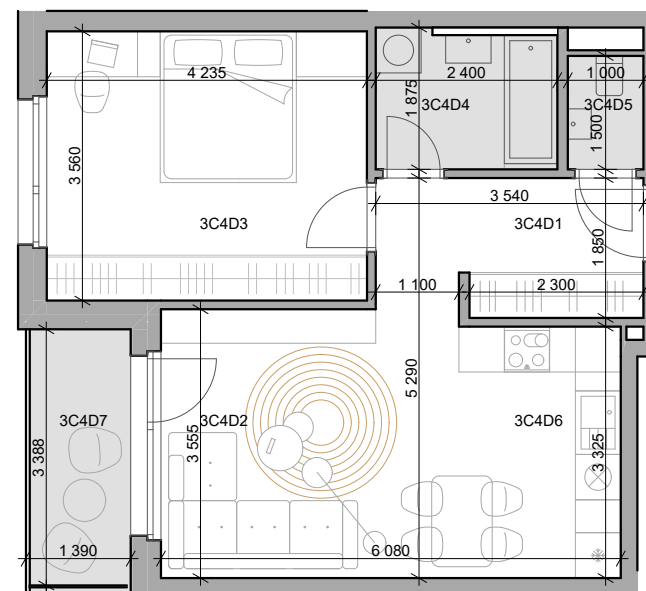

CUKROVAR

označenie bytu	podlažie	plocha interier	plocha exteriér
3C4D	4	48,37 m ²	4,73 m ²

2 - izbový byt

3C4D1	Chodba	6,34 m ²
3C4D2	Obývacia izba	11,13 m ²
3C4D3	Izba	15,08 m ²
3C4D4	Kúpeľňa	4,34 m ²
3C4D5	WC	1,50 m ²
3C4D6	Kuchyňa	9,99 m ²
3C4D7	Lodžia	4,73 m ²

NEO | REALITNÁ
KANCELÁRIA

Dušan Sívák
+421 911 880 988
sivak@neoreal.sk

Pôdorys a rozmiestnenie vnútorného vybavenia bytu sú ilustračné. Uvedené rozmery sú predbežné a nemusia sa zhodovať s realizačným projektom.