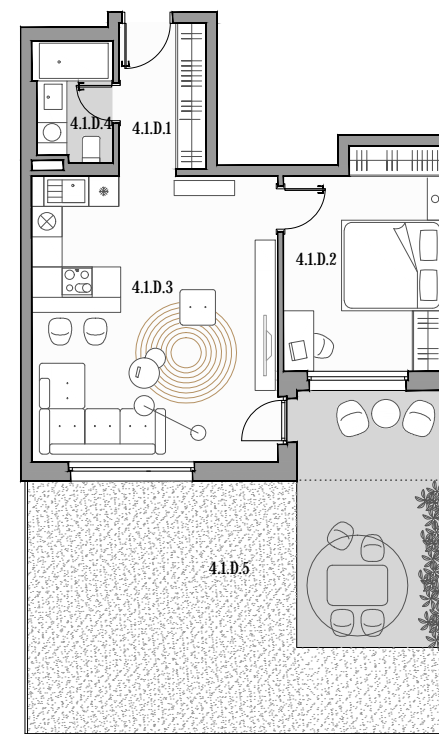

CUKROVAR

2 - IZBOVÝ BYT

4.1.D.1	PREDSIEŇ	5,13 m ²
4.1.D.2	IZBA	13,32 m ²
4.1.D.3	OBÝVACIA MIESTNOSŤ + KK	27,67 m ²
4.1.D.4	KÚPEĽŇA	3,82 m ²
4.1.D.5	PREDZÁHRADKA	47,74 m ²

označenie bytu	podlažie	plocha interier	plocha exteriér
4.1.D	1	49,81 m ²	47,74 m ²

NEO | REALITNÁ
KANCELÁRIA

Dušan Sivák
+421 911 880 988
sivak@neoreal.sk

Pôdorys a rozmiestnenie vnútorného vybavenia bytu sú ilustračné. Uvedené rozmery sú predbežné a nemusia sa zhodovať s realizačným projektom.