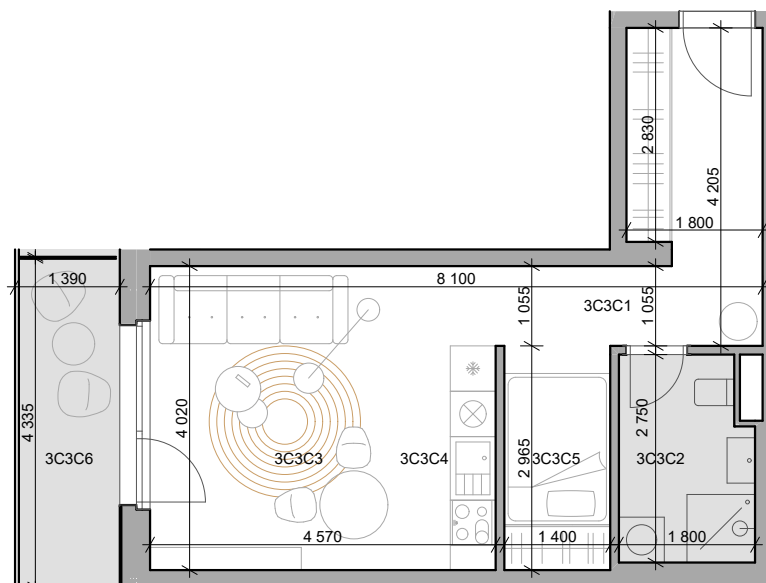

CUKROVAR

označenie bytu	podlažie	plocha interiér	plocha exteriér
3C3C	3	36,27 m ²	6,05 m ²

1 - izbový byt

3C3C1	Chodba	9,20 m ²
3C3C2	Kúpeľňa	4,69 m ²
3C3C3	Obývacia izba	13,27 m ²
3C3C4	Kuchyňa	5,11 m ²
3C3C5	Spací kút	4,01 m ²
3C3C6	Lodžia	6,05 m ²

NEO | REALITNÁ
KANCELÁRIA

Dušan Sívák
+421 911 880 988
sivak@neoreal.sk

Pôdorys a rozmiestnenie vnútorného vybavenia bytu sú ilustračné. Uvedené rozmery sú predbežné a nemusia sa zhodovať s realizačným projektom.