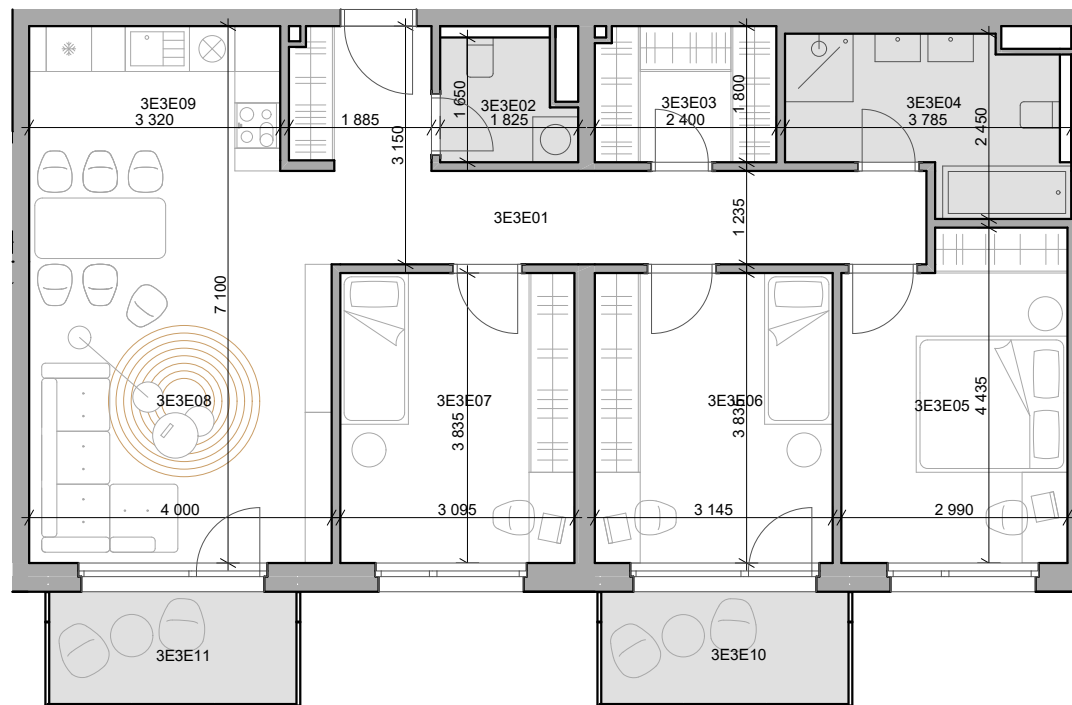

CUKROVAR

označenie bytu	podlažie	plocha interier	plocha exteriér
3E3E	3	91,70 m ²	9,90 m ²

4 - izbový byt

3E3E01	Chodba	13,08 m ²
3E3E02	WC	2,75 m ²
3E3E03	Šatník	4,32 m ²
3E3E04	Kúpeľňa	7,24 m ²
3E3E05	Izba	12,56 m ²
3E3E06	Izba	12,32 m ²
3E3E07	Izba	12,06 m ²
3E3E08	Obývacia izba	21,00 m ²
3E3E09	Kuchyňa	6,36 m ²
3E3E10	Balkón	4,95 m ²
3E3E11	Balkón	4,95 m ²

NEO | REALITNÁ
KANCELÁRIA

Dušan Sívák
+421 911 880 988
sivak@neoreal.sk

Pôdorys a rozmiestnenie vnútorného vybavenia bytu sú ilustračné. Uvedené rozmery sú predbežné a nemusia sa zhodovať s realizačným projektom.