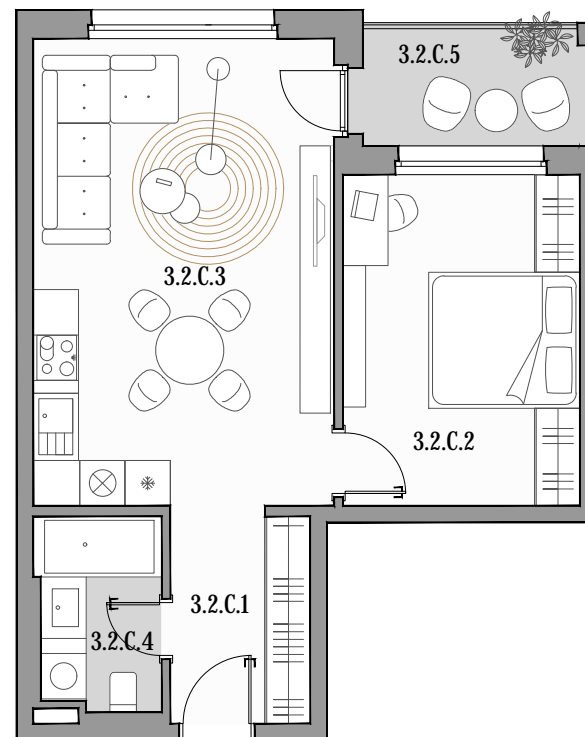

CUKROVAR

2 - IZBOVÝ BYT

3.2.C.1	PREDSIEŇ	5,24 m ²
3.2.C.2	IZBA	13,73 m ²
3.2.C.3	OBÝVACIA MIESTNOSŤ + KK	24,60 m ²
3.2.C.4	KÚPEĽŇA	4,13 m ²
3.2.C.5	LOGGIA	4,76 m ²

označenie bytu	podlažie	plocha interier	plocha exteriér
3.2.C	2	47,71 m ²	4,76 m ²

NEO | REALITNÁ
KANCELÁRIA

Dušan Sivák
+421 911 880 988
sivak@neoreal.sk

Pôdorys a rozmiestnenie vnútorného vybavenia bytu sú ilustračné. Uvedené rozmery sú predbežné a nemusia sa zhodovať s realizačným projektom.