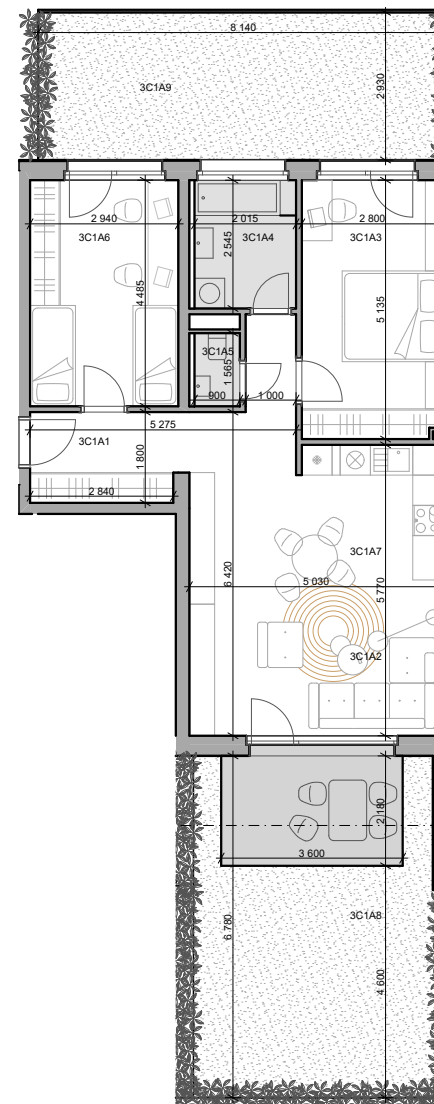

CUKROVAR

3 - izbový byt

3C1A1	Chodba	10,08 m ²
3C1A2	Obývacia izba	15,54 m ²
3C1A3	Izba	14,53 m ²
3C1A4	Kúpeľňa	5,13 m ²
3C1A5	WC	1,31 m ²
3C1A6	Izba	13,19 m ²
3C1A7	Kuchyňa	12,14 m ²
3C1A8	Predzáhradka	32,48 m ²
3C1A9	Predzáhradka	22,77 m ²

označenie bytu	podlažie	plocha interier	plocha exteriér
3C1A	1	71,91 m ²	55,25 m ²

NEO | REALITNÁ
KANCELÁRIA

Dušan Sívák
+421 911 880 988
sivak@neoreal.sk

Pôdorys a rozmiestnenie vnútorného vybavenia bytu sú ilustračné. Uvedené rozmery sú predbežné a nemusia sa zhodovať s realizačným projektom.