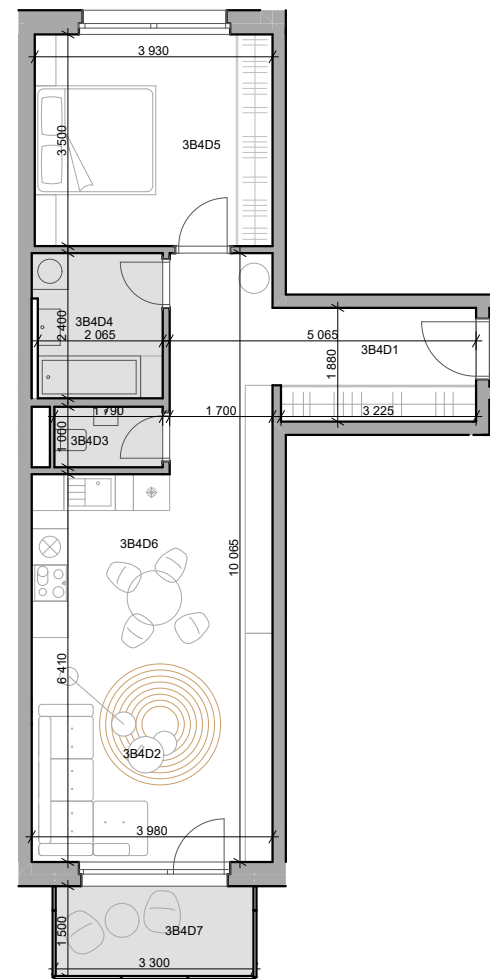

# C

## CUKROVAR

označenie bytu	podlažie	plocha interier	plocha exteriér
3B4D	4	58,54 m <sup>2</sup>	4,95 m <sup>2</sup>

2 - izbový byt

3B4D1	Chodba	12,46 m <sup>2</sup>
3B4D2	Obývacia izba	14,77 m <sup>2</sup>
3B4D3	WC	1,79 m <sup>2</sup>
3B4D4	Kúpeľňa	5,03 m <sup>2</sup>
3B4D5	Izba	13,76 m <sup>2</sup>
3B4D6	Kuchyňa	10,75 m <sup>2</sup>
3B4D7	Balkón	4,95 m <sup>2</sup>

**NEO** | REALITNÁ  
KANCELÁRIA

Dušan Sívák  
+421 911 880 988  
sivak@neoreal.sk

0 1 2 5m

Pôdorys a rozmiestnenie vnútorného vybavenia bytu sú ilustračné. Uvedené rozmery sú predbežné a nemusia sa zhodovať s realizačným projektom.