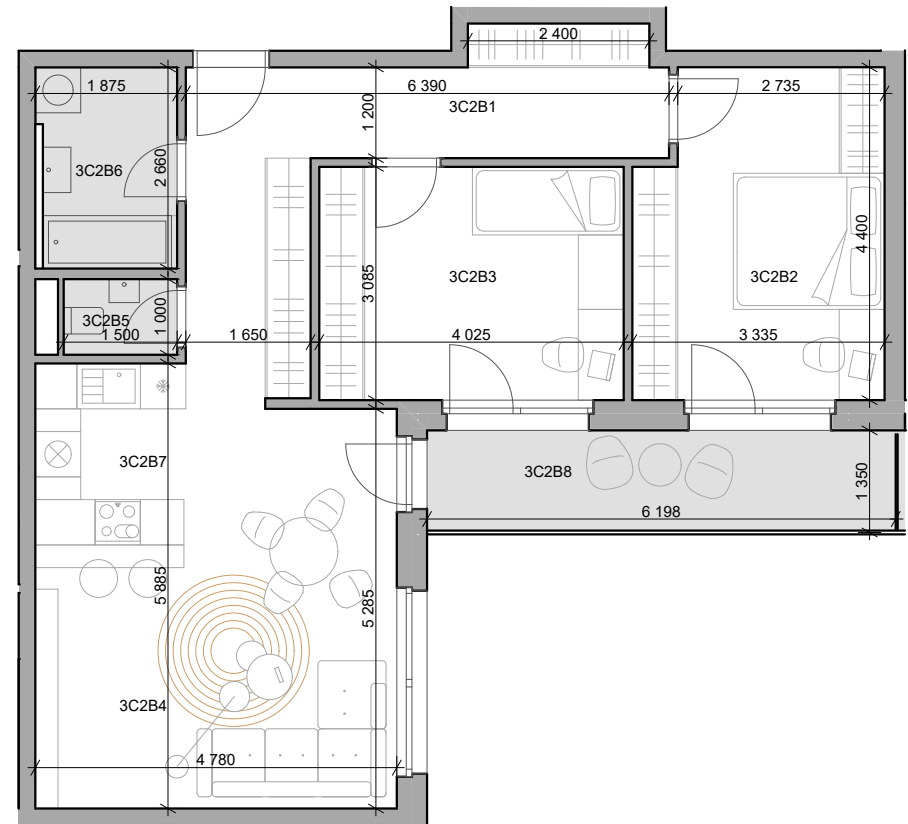

CUKROVAR

3 - izbový byt

3C2B1	Chodba	14,30 m ²
3C2B2	Izba	14,09 m ²
3C2B3	Izba	12,63 m ²
3C2B4	Obývacia izba	15,22 m ²
3C2B5	WC	1,50 m ²
3C2B6	Kúpeľňa	4,80 m ²
3C2B7	Kuchyňa	11,38 m ²
3C2B8	Lodžia	8,57 m ²

označenie bytu	podlažie	plocha interiér	plocha exteriér
3C2B	2	73,92 m ²	8,57 m ²

NEO | REALITNÁ
KANCELÁRIA

Dušan Sívák
+421 911 880 988
sivak@neoreal.sk

Pôdorys a rozmiestnenie vnútorného vybavenia bytu sú ilustračné. Uvedené rozmery sú predbežné a nemusia sa zhodovať s realizačným projektom.