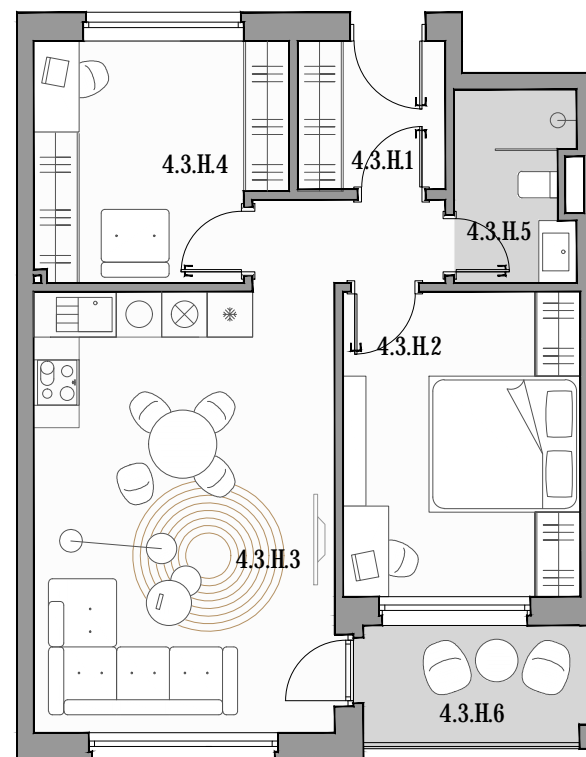

CUKROVAR

2 - IZBOVÝ BYT

4.3.H.1	PREDSIEŇ	3,82 m ²
4.3.H.2	IZBA	12,65 m ²
4.3.H.3	OBÝVACIA ČASŤ + KK	26,32 m ²
4.3.H.4	ŠATNÍK	10,05 m ²
4.3.H.5	KÚPEĽŇA	3,91 m ²
4.3.H.6	LOGGIA	4,85 m ²

označenie bytu	podlažie	plocha interier	plocha exteriér
4.3.H	3	56,75 m ²	4,85 m ²

NEO | REALITNÁ
KANCELÁRIA

Dušan Sivák
+421 911 880 988
sivak@neoreal.sk

Pôdorys a rozmiestnenie vnútorného vybavenia bytu sú ilustračné. Uvedené rozmery sú predbežné a nemusia sa zhodovať s realizačným projektom.