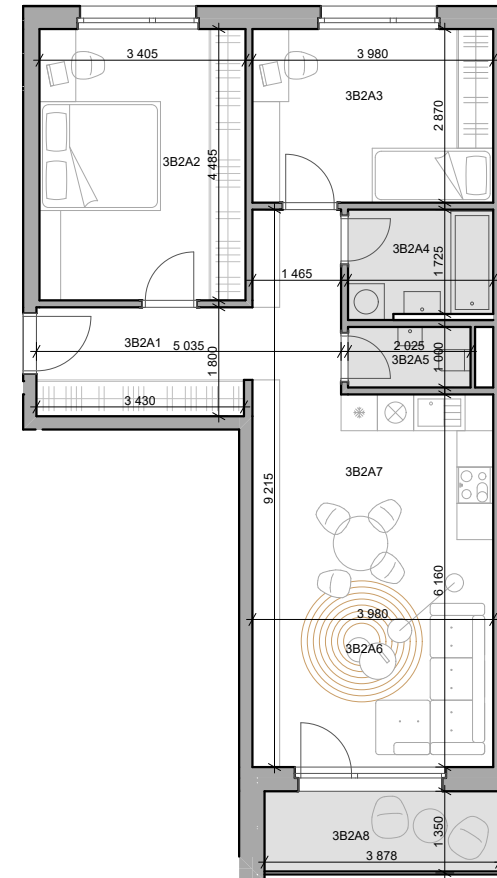

# CUKROVAR

3 - izbový byt

3B2A1	Chodba	10,82 m <sup>2</sup>
3B2A2	Izba	15,27 m <sup>2</sup>
3B2A3	Izba	11,42 m <sup>2</sup>
3B2A4	Kúpeľňa	4,21 m <sup>2</sup>
3B2A5	WC	2,03 m <sup>2</sup>
3B2A6	Obývacia izba	14,96 m <sup>2</sup>
3B2A7	Kuchyňa	9,55 m <sup>2</sup>
3B2A8	Lodžia	5,37 m <sup>2</sup>

**NEO** | REALITNÁ  
KANCELÁRIA

Dušan Sívák  
+421 911 880 988  
sivak@neoreal.sk

označenie bytu	podlažie	plocha interier	plocha exteriér
3B2A	2	68,26 m <sup>2</sup>	5,37 m <sup>2</sup>

Pôdorys a rozmiestnenie vnútorného vybavenia bytu sú ilustračné. Uvedené rozmery sú predbežné a nemusia sa zhodovať s realizačným projektom.