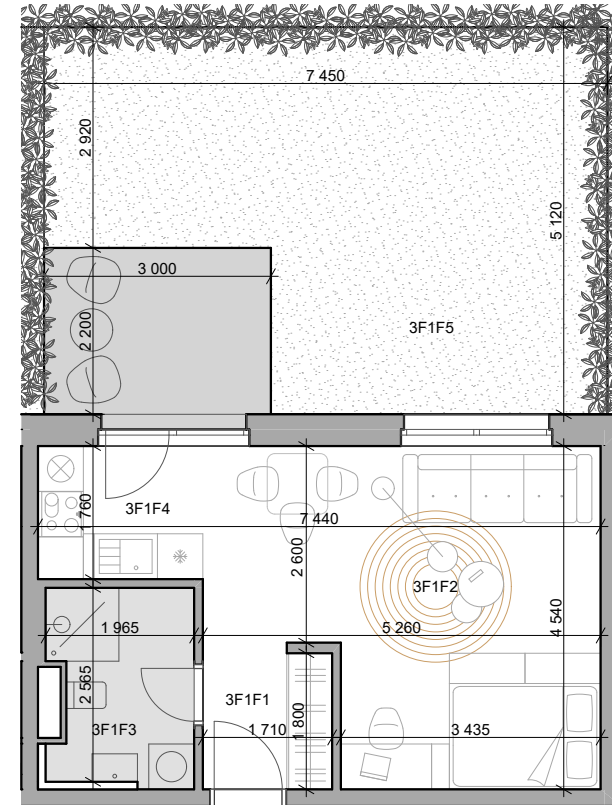

CUKROVAR

1 - izbový apartmán

3F1F1	Chodba	3,23 m ²
3F1F2	Obývacia izba	20,34 m ²
3F1F3	Kúpeľňa	4,84 m ²
3F1F4	Kuchyňa	3,84 m ²
3F1F5	Predzáhradka	38,15 m ²

NEO | REALITNÁ
KANCELÁRIA

Dušan Sívák
+421 911 880 988
sivak@neoreal.sk

označenie apartmánu	podlažie	plocha interier	plocha exteriér
3F1F	1	32,25 m ²	38,15 m ²

Pôdorys a rozmiestnenie vnútorného vybavenia bytu sú ilustračné. Uvedené rozmery sú predbežné a nemusia sa zhodovať s realizačným projektom.