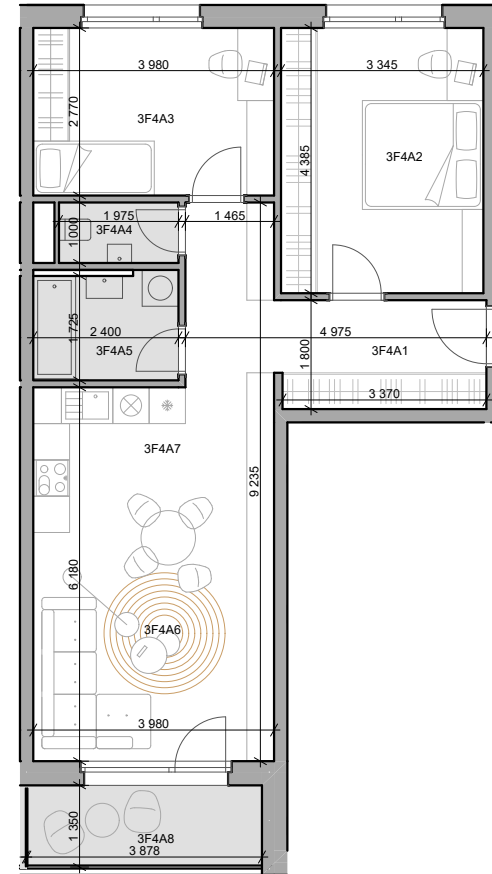

# CUKROVAR

3 - izbový byt

3F4A1	Chodba	10,71 m <sup>2</sup>
3F4A2	Izba	14,67 m <sup>2</sup>
3F4A3	Izba	11,02 m <sup>2</sup>
3F4A4	WC	2,03 m <sup>2</sup>
3F4A5	Kúpeľňa	4,22 m <sup>2</sup>
3F4A6	Obývacia izba	15,04 m <sup>2</sup>
3F4A7	Kuchyňa	9,55 m <sup>2</sup>
3F4A8	Lodžia	5,37 m <sup>2</sup>

označenie bytu	podlažie	plocha interier	plocha exteriér
3F4A	4	67,24 m <sup>2</sup>	5,37 m <sup>2</sup>

**NEO** | REALITNÁ  
KANCELÁRIA

Dušan Sivák  
+421 911 880 988  
sivak@neoreal.sk

Pôdorys a rozmiestnenie vnútorného vybavenia bytu sú ilustračné. Uvedené rozmery sú predbežné a nemusia sa zhodovať s realizačným projektom.