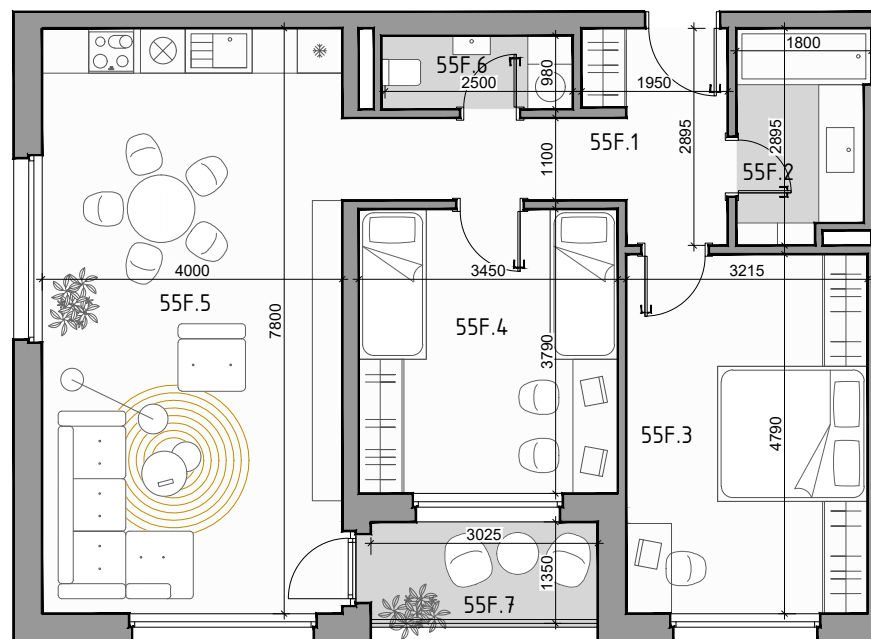

CUKROVAR

| označenie bytu | podlažie | plocha interiér | plocha exteriér |
|----------------|----------|----------------------|---------------------|
| 55F | 5 | 75,68 m ² | 4,28 m ² |

3 - IZBOVÝ BYT

| | | |
|-------|--------------------|----------------------|
| 55F.1 | PREDSIEŇ | 8,70 m ² |
| 55F.2 | KÚPEĽŇA | 4,80 m ² |
| 55F.3 | IZBA | 15,40 m ² |
| 55F.4 | IZBA | 13,08 m ² |
| 55F.5 | OBÝVACIA IZBA + KK | 31,20 m ² |
| 55F.6 | WC | 2,50 m ² |
| 55F.7 | LOGGIA | 4,28 m ² |

NEO

REALITNÁ
KANCELÁRIA

Dušan Sivák
+421 911 880 988
sivak@neoreal.sk

Pôdorys a rozmiestnenie vnútorného vybavenia bytu sú ilustračné. Uvedené rozmery sú predbežné a nemusia sa zhodovať s realizačným projektom.